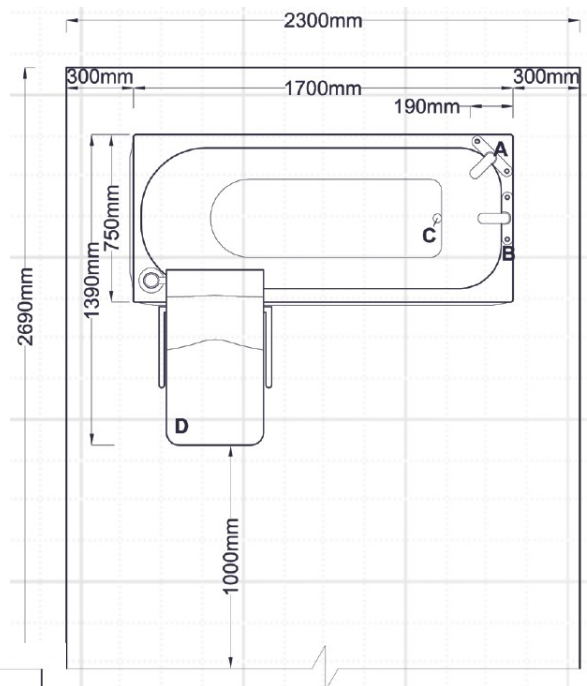

La Griffon

Hauteur réglable électriquement

Espace minimum requis pour l'installation :

Positionnement à gauche

Positionnement à droite