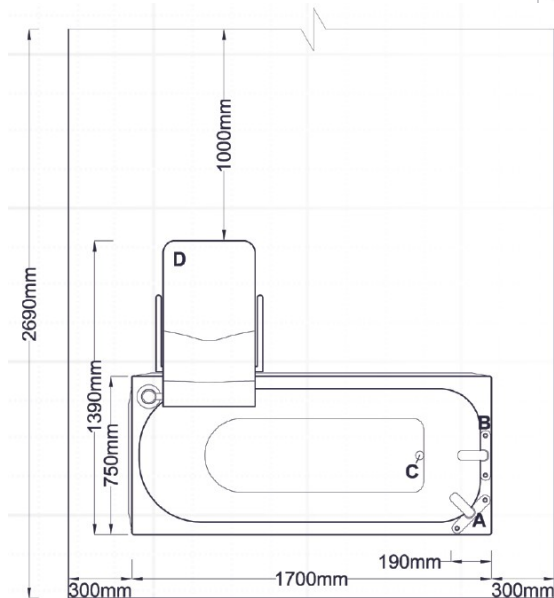

La Griffon

Hauteur réglable électriquement

Espace minimum requis pour l'installation :

Positionnement à gauche

Positionnement à droite