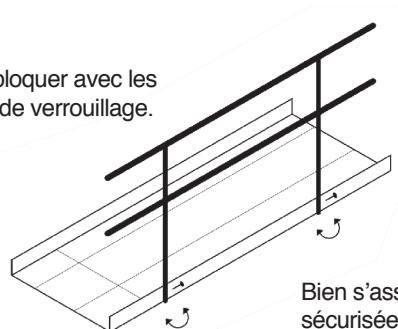

### Caractéristiques techniques

- Matériau plastique renforcé à la fibre de verre
- Revêtement antidérapant
- Main courante en aluminium enduit d'époxy pour éviter toute corrosion
- Couleur verte uniquement
- Largeur : 934 mm (895 mm + 39 mm de main courante)
- Charge maximale : 250kg
- Rampe de connexion en option

### Avantages produits

- Garantie à vie
- Revêtue d'un revêtement rugueux et antidérapant
- La couleur verte s'intègre bien avec les aménagements intérieurs et extérieurs
- Facile à poser
- Disponible en 2 dimensions
- Ultra résistante
- Pratique : main courante repliable

LONG.	LARG.	ECARTEMENT	POIDS	REF.
1830 mm	934 mm	800 mm	21 kg	25054
2440 mm	934 mm	800 mm	31 kg	25055

Déverrouiller les mains courantes.

Les relever et les bloquer avec les écrous et boulons de verrouillage.