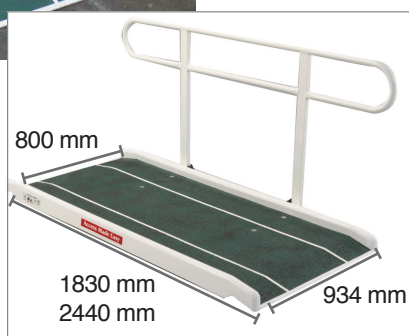

### Rampe d'accès

Rampe standard avec main courante pliable

### Caractéristiques techniques

- Matériau plastique renforcé à la fibre de verre
- Revêtement antidérapant
- Main courante en aluminium enduit d'époxy pour éviter toute corrosion
- Couleur verte uniquement
- Largeur : 934 mm (895 mm + 39 mm de main courante)
- Charge maximale : 250kg
- Rampe de connexion en option