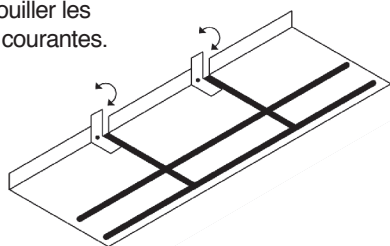

### Rampe d'accès

Rampe standard avec main courante pliable

### Caractéristiques techniques

- Matériau plastique renforcé à la fibre de verre
- Revêtement antidérapant
- Main courante en aluminium enduit d'époxy pour éviter toute corrosion
- Couleur verte uniquement
- Largeur : 934 mm (895 mm + 39 mm de main courante)
- Charge maximale : 250kg
- Rampe de connexion en option

LONG.	LARG.	ECARTEMENT	POIDS	REF.
1830 mm	934 mm	800 mm	21 kg	25054
2440 mm	934 mm	800 mm	31 kg	25055

Déverrouiller les mains courantes.

Les relever et les bloquer avec les écrous et boulons de verrouillage.