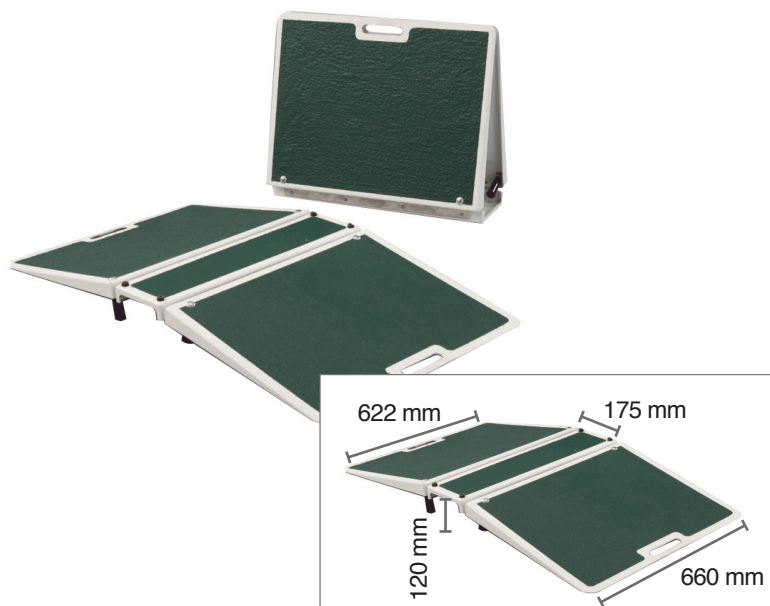

Rampe d'accès

Rampe seuil standard pliable

25066

Caractéristiques techniques

- Matériau bois recouvert de plastique extrudé
- Pieds réglables
 - Hauteur minimum : 120 mm
 - Hauteur maximum : 155 mm
- Revêtement antidérapant
- Couleur verte uniquement
- Charge maximale : 250kg
- Poids : 7kg

Avantages produits

- Garantie à vie
- Revêtue d'un revêtement rugueux et antidérapant
- La couleur verte s'intègre bien avec les aménagements intérieurs et extérieurs
- Facile à poser
- Ultra résistante
- Pratique : repliable et compacte
- Facilite le passage d'une chaise roulante sur une porte coulissante ou baie vitrée