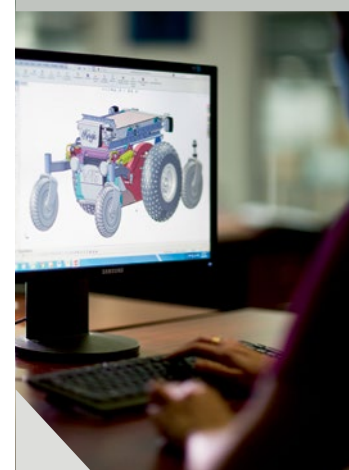

DES PRODUITS RÉFLÉCHIS JUSQU'AU MOINDRE BOULON

Dès que nous pensons pouvoir améliorer nos produits, nous le faisons. Notre équipe interne d'ingénieurs travaille directement avec des clients et des thérapeutes. Toute l'équipe Magic travaille sans relâche pour améliorer votre expérience et les performances au quotidien de votre fauteuil Magic Mobility.