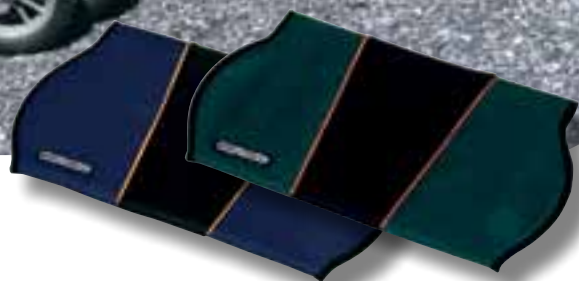

Le sac pour le siège s'accroche au siège et peut facilement se plier vers l'avant quand vous voulez vous assoir pour faire une pause. Le sac contient 3 compartiments séparés, avec de la place pour ranger votre appareil photo, vos cartes ou toutes autres affaires personnelles. Ce sac peut aussi être détaché et vous pouvez le porter en bandoulière. Un petit compartiment avec fermeture éclair et deux petites poches vous permettent de ranger des choses plus petites. Une corde élastique vous permet aussi de ranger d'autres affaires.

Le sac-à-dos est conçu pour s'intégrer parfaitement dans le panier. Grâce à sa fermeture éclair sur toute sa longueur, vous avez un accès facile au compartiment principal. Les lanières à épaule se cachent dans une poche à cet effet. Votre lecteur MP3 se place dans une petite poche avec fermeture éclair et il y a une manche pour vos écouteurs. Il y a encore une poche extérieure avec fermeture éclair et deux poches latérales pouvant contenir des bouteilles d'eau.

Le siège, le panier, le sac pour le siège et le sac-à-dos sont conçus en polyester imperméable de type 600D, avec des bandes fluorescentes pour plus de sécurité lors de vos déplacements le soir ou la nuit.

## Veloped Trek

**Dimensions:** M (75–94 cm) • L (90–105 cm)

**Équipement :** Siège basic • Panier avec petite poche avec fermeture éclair • housse imperméable • sac pour siège • sac-à-dos

**Couleurs :** vert/noir/orange • bleu marine/noir/jaune