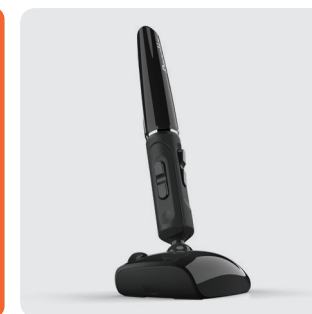

Go.

Pencllic®

Une souris d'ordinateur intelligente pour un utilisateur intelligent.