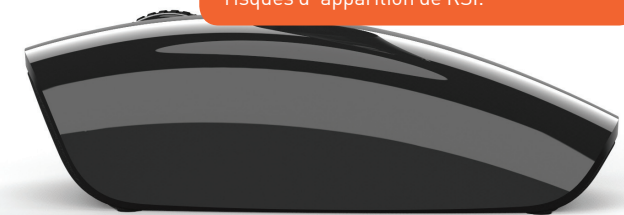

Créez une posture de travail impeccable.

La souris Pencllic permet une posture de travail souple et détendue. En posant votre avant-bras confortablement sur la surface de travail, vous pouvez diminuer les sensations de fatigue et de douleurs. Le curseur peut se déplacer sur l'intégralité de l'écran, rapidement et efficacement. La souris Pencllic permet aux utilisateurs de travailler devant et à côté de l'ordinateur. Ceci en combinaison avec la tenue confortable de la souris, elle réduit les risques d'apparition de RSI.