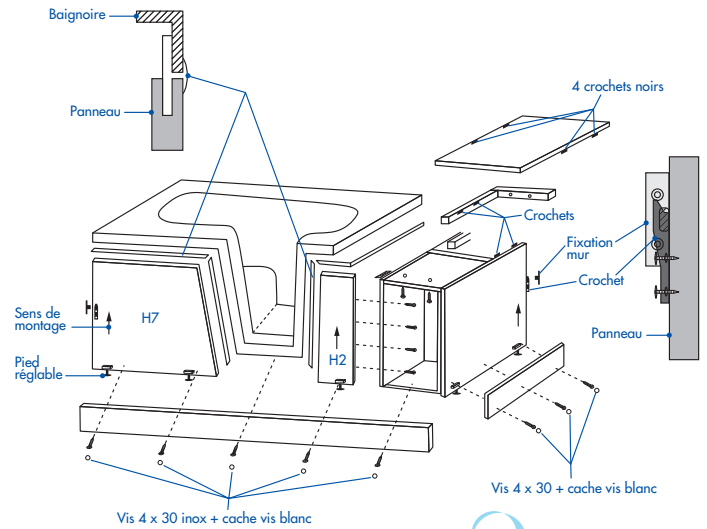

Le plaisir du bain et de la douche en toute sécurité !

► **Je rentre et je sors facilement de ma baignoire...**

► **Je n'ai plus peur de glisser...**

► **Je n'ai plus de problème pour me relever...**

Nous concevons, nous fabriquons une gamme complète de baignoires à porte.

Nous proposons à nos clients 8 modèles de base pour près de 50 configurations possibles en s'adaptant ainsi au cas par cas. Toutes nos baignoires sont réalisées en polyester qui est un matériau de qualité sanitaire antibactérien, très résistant et facile d'entretien.

► **Fabriquée en France et entièrement réalisée en gelcoat polyester**
(imputrescible quelque soit le milieu)

Tous nos modèles s'adaptent à votre situation et à votre intérieur.

Fabrication soignée, Couleurs, habillages, et équipements au choix...

Étanchéité parfaite : joint non collé interchangeable

Siège ergonomique anti-dérapant

Rigidité assurée par sa structure indépendante du châssis inox

Remplissage et vidage rapide

Grand choix de coloris (gamme ral)

Baignoire monocoque : de fabrication française issue de la technologie marine

Porte dégonflable, sans démontage, s'ouvrant vers l'intérieur

Poignée de fermeture anatomique sans effort