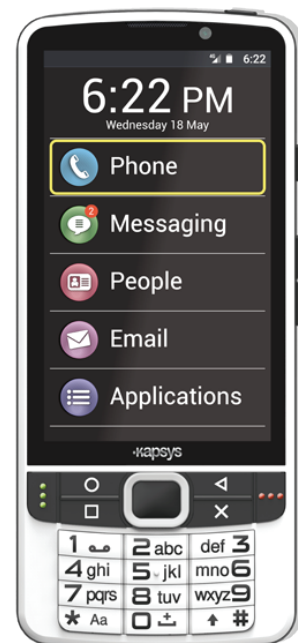

• SmartVision 2

Affichage grand format

Ecran tactile et clavier à touches

Commande et reconnaissance vocales

Interface utilisateur vocalisée

Loupe numérique avec filtres

Mode contrôle à distance

SmartVision2, le Seul Smartphone Android 6.0 conçu et fabriqué en France dédié aux déficients visuels

Accessibilité optimale avec Android 6.0

Une interface utilisateur agréable et un accès simple à toutes les applications du Play Store

Choix de 3 modes de commande pour une utilisation simplifiée

- Un clavier ergonomique et intuitif avec un panneau de navigation centrale, 4 touches Android et 2 touches d'appels dédiées
- Un écran tactile de 4" avec une résolution de 480 x 800 pixels
- Une commande vocale rapide et accessible grâce à une touche dédiée

Aides à la vision et à la reconnaissance

- Une page d'accueil personnalisable avec un choix d'applications et de widgets
- Une fonction de grossissement de texte instantané avec choix de taille, contraste et vitesse de défilement
- Une conception unique avec 2 LED's, des capteurs de proximité et de lumière offrant une qualité supérieure du détecteur de couleurs et de la loupe numérique
- Une fonction NFC pour une identification d'objets sans contact