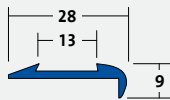

Profilés TREDSAFE avec retombée droite

Profil pour insert de sécurité anti-dérapant en recouvrement

Matériau
Aluminium
anodisé

**pour 1 insert
de 13 mm,
Largeur 28 mm,
Hauteur 9 mm**

**pour 2 inserts
de 37 mm,
Largeur 92 mm,
Hauteur 44 mm**

COND1: 10	COND2: -	COND3: -	€ /ml
Couleur	Référence	€/Pièce	€/ml

Longueur 250 cm

argent	AA 139	21,40	8,56
Prix sans insert			

COND1: 10	COND2: -	COND3: -	€ /ml
Couleur	Référence	€/Pièce	€/ml

Longueur 250 cm

argent	AA 211	38,85	15,54
Prix sans insert			

Profil pour insert de sécurité anti-dérapant en recouvrement

Matériau
Aluminium
anodisé

**pour 1 insert
de 43 mm,
Largeur 58 mm,
Hauteur 44 mm**