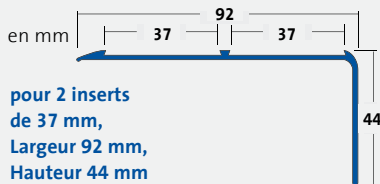

pour 1 insert de 13 mm,
Largeur 28 mm, Hauteur 4 mm

en mm

pour 2 inserts de 13 mm,
Largeur 45 mm, Hauteur 4 mm

COND1: 10	COND2: -	COND3: -	I
Couleur	Référence	€/Pièce	€/ml

Longueur 250 cm (disponible en 300 cm)

Matériau
Aluminium
anodisé

pour 1 insert de 13 mm,
Largeur 32 mm, Hauteur 3 mm

en mm

COND1: 10	COND2: -	COND3: -	I
Couleur	Référence	€/Pièce	€/ml

Longueur 250 cm (disponible en 300 cm)

argent	AA 132	20,15	8,06
Prix sans insert			

Profilés TREDSAFE avec retombée droite

Profil pour insert de sécurité anti-dérapant en recouvrement

Matériau
Aluminium
anodisé

**pour 1 insert
de 13 mm,
Largeur 28 mm,
Hauteur 9 mm**

**pour 2 inserts
de 37 mm,
Largeur 92 mm,
Hauteur 44 mm**