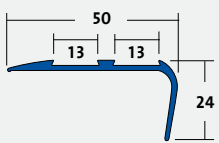

**pour 1 insert
de 37 mm,
Largeur 54 mm,
Hauteur 25 mm**

COND1: 10	COND2: -	COND3: -	€ /ml
Couleur	Référence	€/Pièce	€/ml

Longueur 250 cm

argent	AA 125	30,30	12,12
Prix sans insert			

COND1: 10	COND2: 100	COND3: -	€ /ml
Couleur	Référence	€/Pièce	€/ml

Longueur 250 cm

Inox (304)	EE 122	49,40	19,76
Prix sans insert			

Profilés TREDSAFE avec retombée incurvée

Profil pour insert de sécurité anti-dérapant en recouvrement

Matériau
Aluminium
anodisé

**pour 2 inserts
de 13 mm,
Largeur 50 mm,
Hauteur 24 mm**

en mm

**pour 1 insert
de 43 mm,
Largeur 58 mm,
Hauteur 24 mm**

COND1: 10	COND2: -	COND3: -	€ /ml
Couleur	Référence	€/Pièce	€/ml

Longueur 250 cm

argent	AA 221	30,30	12,12
Prix sans insert			

COND1: 10	COND2: -	COND3: -	€ /ml
Couleur	Référence	€/Pièce	€/ml