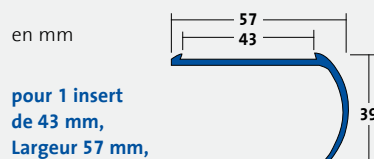

argent	AA 113	34,15	13,66
Prix sans insert			

COND1: 10	COND2: -	COND3: -	€ /ml
Couleur	Référence	€/Pièce	€/ml

Longueur 250 cm

argent	AA 114	31,40	12,56
Prix sans insert			

Profilés TREDSAFE profilage avant bombé

Profil pour insert de sécurité anti-dérapant en recouvrement

Matériau
Aluminium
anodisé

pour 2 inserts de 37 mm, Largeur 87 mm, Hauteur 28 mm

pour 2 inserts de 37 mm, Largeur 87 mm, Hauteur 39 mm

pour 1 insert de 43 mm, Largeur 57 mm, Hauteur 39 mm

COND1: 10	COND2: -	COND3: -	€ /ml
Couleur	Référence	€/Pièce	€/ml

Longueur 250 cm

argent	AA 205	40,05	16,02
Prix sans insert			

COND1: 10	COND2: -	COND3: -	€ /ml
Couleur	Référence	€/Pièce	€/ml

Longueur 250 cm