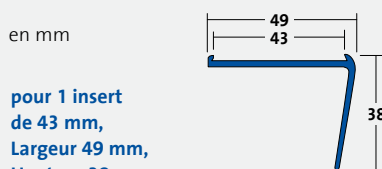

pour 1 insert de 43 mm, Largeur 49 mm, Hauteur 38 mm