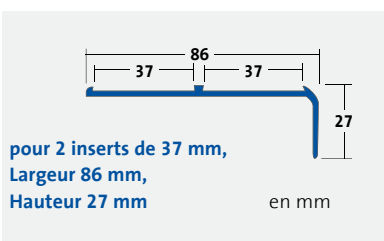

Profil pour insert de sécurité anti-dérapant en recouvrement

Matériau
Aluminium
anodisé

pour 1 insert de 43 mm, Largeur 51 mm, Hauteur 44 mm

pour 2 inserts de 37 mm, Largeur 84 mm, Hauteur 44 mm

COND1: 10	COND2: -	COND3: -	€ /ml
Couleur	Référence	€/Pièce	€/ml

Longueur 250 cm

argent	AA 109	35,00	14,00
Prix sans insert			

COND1: 10	COND2: -	COND3: -	€ /ml
Couleur	Référence	€/Pièce	€/ml

Longueur 250 cm

argent	AA 201	42,65	17,06
Prix sans insert			

pour 2 inserts de 37 mm, Largeur 86 mm, Hauteur 27 mm