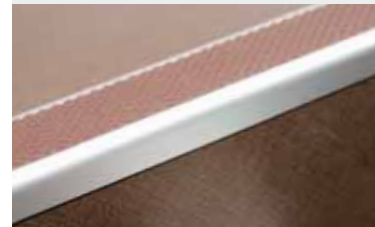

Profilés TREDSAFE avec retombée droite

Profil pour insert de sécurité anti-dérapant en recouvrement

Matériau
Aluminium
anodisé

pour 1 insert de 43 mm
Largeur 57 mm, Hauteur 44 mm

en mm

pour 1 insert de 53 mm,
Largeur 61 mm, Hauteur 47 mm

TREDSAFE conçu pour permettre la transition des revêtements de sol en moquette ou en vinyle au profilé.

Nez-de-marche avec revêtement de sol en moquette

Nez-de-marche avec revêtement de sol en vinyle

Profilés TREDSAFE avec profilage avant bombé