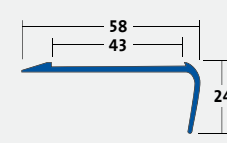

**pour 1 insert
de 37 mm,
Largeur 54 mm,
Hauteur 25 mm**

COND1: 10	COND2: -	COND3: -	€ /ml
Couleur	Référence	€/Pièce	€/ml

Longueur 250 cm

argent	AA 125	30,30	12,12
Prix sans insert			

COND1: 10	COND2: 100	COND3: -	€ /ml
Couleur	Référence	€/Pièce	€/ml

Longueur 250 cm

Inox (304)	EE 122	49,40	19,76
Prix sans insert			

Profilés TREDSAFE avec retombée incurvée

Profil pour insert de sécurité anti-dérapant en recouvrement

Matériau
Aluminium
anodisé

**pour 2 inserts
de 13 mm,
Largeur 50 mm,
Hauteur 24 mm**

en mm

**pour 1 insert
de 43 mm,
Largeur 58 mm,
Hauteur 24 mm**

COND1: 10	COND2: -	COND3: -	€ /ml
Couleur	Référence	€/Pièce	€/ml

Longueur 250 cm

argent	AA 221	30,30	12,12
Prix sans insert			

COND1: 10	COND2: -	COND3: -	€ /ml
Couleur	Référence	€/Pièce	€/ml