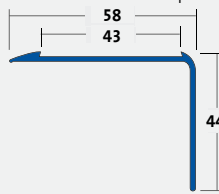

Profilés TREDSAFE avec retombée droite

Profil pour insert de sécurité anti-dérapant en recouvrement

Matériau
Aluminium
anodisé

**pour 1 insert
de 13 mm,
Largeur 28 mm,
Hauteur 9 mm**

**pour 2 inserts
de 37 mm,
Largeur 92 mm,
Hauteur 44 mm**

COND1: 10	COND2: -	COND3: -	€ /ml
Couleur	Référence	€/Pièce	€/ml

Longueur 250 cm

argent	AA 139	21,40	8,56
Prix sans insert			

COND1: 10	COND2: -	COND3: -	€ /ml
Couleur	Référence	€/Pièce	€/ml

Longueur 250 cm

argent	AA 211	38,85	15,54
Prix sans insert			

Profil pour insert de sécurité anti-dérapant en recouvrement

Matériau
Aluminium
anodisé

**pour 1 insert
de 43 mm,
Largeur 58 mm,
Hauteur 44 mm**

Matériau en mm
Inox (304)

**pour 1 insert
de 37 mm,
Largeur 54 mm,
Hauteur 25 mm**

COND1: 10	COND2: -	COND3: -	€ /ml
Couleur	Référence	€/Pièce	€/ml

Longueur 250 cm

argent	AA 125	30,30	12,12
Prix sans insert			

COND1: 10	COND2: 100	COND3: -	€ /ml
Couleur	Référence	€/Pièce	€/ml