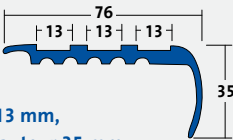

Profil pour insert de sécurité anti-dérapant pour en recouvrement

Matériau
Aluminium
anodisé

pour 3 inserts de 13 mm,
Largeur 76 mm, Hauteur 35 mm

en mm

COND1: 10	COND2: -	COND3: -	I
Couleur	Référence	€/Pièce	€/ml

pour 1 insert de 13 mm,
Largeur 28 mm, Hauteur 4 mm

en mm

pour 2 inserts de 13 mm,
Largeur 45 mm, Hauteur 4 mm

COND1: 10	COND2: -	COND3: -	I
Couleur	Référence	€/Pièce	€/ml

Longueur 250 cm (disponible en 300 cm)