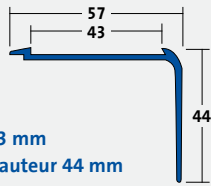

Profilés TREDSAFE avec retombée droite

Profil pour insert de sécurité anti-dérapant en recouvrement

Matériau
Aluminium
anodisé

pour 1 insert de 43 mm
Largeur 57 mm, Hauteur 44 mm

en mm

pour 1 insert de 53 mm,
Largeur 61 mm, Hauteur 47 mm

pour 1 insert de 13 mm,
Largeur 28 mm, Hauteur 4 mm

en mm

pour 2 inserts de 13 mm,
Largeur 45 mm, Hauteur 4 mm

COND1: 10	COND2: -	COND3: -	I
Couleur	Référence	€/Pièce	€/ml

Longueur 250 cm (disponible en 300 cm)