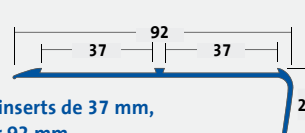

en mm

**pour 1 insert
de 43 mm,
Largeur 58 mm,
Hauteur 24 mm**

COND1: 10	COND2: -	COND3: -	€ /ml
Couleur	Référence	€/Pièce	€/ml

Longueur 250 cm

argent	AA 221	30,30	12,12
Prix sans insert			

COND1: 10	COND2: -	COND3: -	€ /ml
Couleur	Référence	€/Pièce	€/ml

Longueur 250 cm (disponible en 300 cm)

argent	AA 122	29,10	11,64
Prix sans insert			

Profil pour insert de sécurité anti-dérapant en recouvrement

Matériau
Aluminium
anodisé

**pour 2 inserts de 43 mm,
Largeur 131 mm,
Hauteur 36 mm**

en mm

**pour 2 inserts de 37 mm,
Largeur 92 mm,
Hauteur 24 mm**

COND1: 10	COND2: -	COND3: -	€ /ml
Couleur	Référence	€/Pièce	€/ml

Longueur 250 cm

argent	AA 207	57,60	23,04
Prix sans insert			

COND1: 10	COND2: -	COND3: -	€ /ml
Couleur	Référence	€/Pièce	€/ml