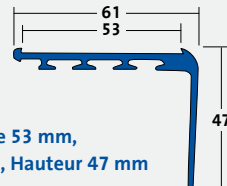

Profilés TREDSAFE avec retombée droite

Profil pour insert de sécurité anti-dérapant en recouvrement

Matériau
Aluminium
anodisé

pour 1 insert de 43 mm
Largeur 57 mm, Hauteur 44 mm

en mm

pour 1 insert de 53 mm,
Largeur 61 mm, Hauteur 47 mm

pour 1 insert de 13 mm,
Largeur 28 mm, Hauteur 4 mm

en mm

pour 2 inserts de 13 mm,
Largeur 45 mm, Hauteur 4 mm

COND1: 10	COND2: -	COND3: -	I
Couleur	Référence	€/Pièce	€/ml

Longueur 250 cm (disponible en 300 cm)