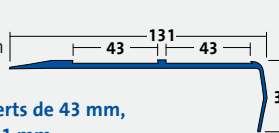

en mm

**pour 1 insert
de 43 mm,
Largeur 58 mm,
Hauteur 24 mm**

COND1: 10	COND2: -	COND3: -	€ /ml
Couleur	Référence	€/Pièce	€/ml

Longueur 250 cm

argent	AA 221	30,30	12,12
Prix sans insert			

COND1: 10	COND2: -	COND3: -	€ /ml
Couleur	Référence	€/Pièce	€/ml

Longueur 250 cm (disponible en 300 cm)

argent	AA 122	29,10	11,64
Prix sans insert			

Profil pour insert de sécurité anti-dérapant en recouvrement

Matériau
Aluminium
anodisé

**pour 2 inserts de 43 mm,
Largeur 131 mm,
Hauteur 36 mm**