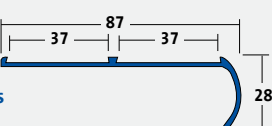

argent	AA 113	34,15	13,66
Prix sans insert			

COND1: 10	COND2: -	COND3: -	€ /ml
Couleur	Référence	€/Pièce	€/ml

Longueur 250 cm

argent	AA 114	31,40	12,56
Prix sans insert			

Profilés TREDSAFE profilage avant bombé

Profil pour insert de sécurité anti-dérapant en recouvrement

Matériau
Aluminium
anodisé

pour 2 inserts de 37 mm, Largeur 87 mm, Hauteur 28 mm

pour 2 inserts de 37 mm, Largeur 87 mm, Hauteur 39 mm

pour 1 insert de 43 mm, Largeur 57 mm, Hauteur 39 mm