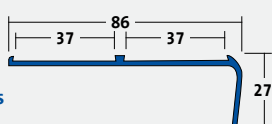

Profilés TREDSAFE avec retombée incurvée

Profil pour insert de sécurité anti-dérapant en recouvrement

Matériau
Aluminium
anodisé

pour 2 inserts de 37 mm, Largeur 86 mm, Hauteur 27 mm