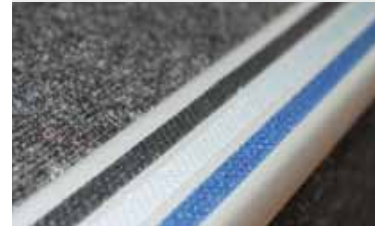

Profilés TREDSAFE avec retombée droite

Profil pour insert de sécurité anti-dérapant en recouvrement

Matériau
Aluminium
anodisé

pour 1 insert de 43 mm
Largeur 57 mm, Hauteur 44 mm

en mm

pour 1 insert de 53 mm,
Largeur 61 mm, Hauteur 47 mm

TREDSAFE conçu pour permettre la transition des revêtements de sol en moquette ou en vinyle au profilé.

Nez-de-marche avec revêtement de sol en moquette

Nez-de-marche avec revêtement de sol en vinyle

Profilés TREDSAFE avec profilage avant bombé