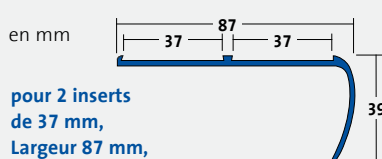

pour 2 inserts de 37 mm, Largeur 87 mm, Hauteur 39 mm