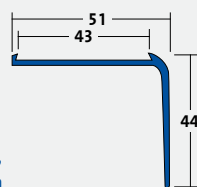

Profil pour insert de sécurité anti-dérapant en recouvrement

Matériau
Aluminium
anodisé

pour 1 insert de 43 mm, Largeur 51 mm, Hauteur 44 mm

pour 2 inserts de 37 mm, Largeur 84 mm, Hauteur 44 mm

COND1: 10	COND2: -	COND3: -	€ /ml
Couleur	Référence	€/Pièce	€/ml