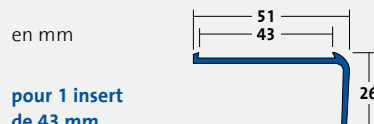

Profil pour insert de sécurité anti-dérapant en recouvrement

Matériau
Aluminium
anodisé

pour 2 inserts de 37 mm, Largeur 86 mm, Hauteur 27 mm

pour 1 insert de 43 mm, Largeur 49 mm, Hauteur 38 mm

pour 1 insert de 43 mm, Largeur 51 mm, Hauteur 26 mm

COND1: 10	COND2: -	COND3: -	€ /ml
Couleur	Référence	€/Pièce	€/ml

Longueur 250 cm

argent	AA 206	39,10	15,64
Prix sans insert			

COND1: 10	COND2: -	COND3: -	€ /ml
Couleur	Référence	€/Pièce	€/ml

Longueur 250 cm