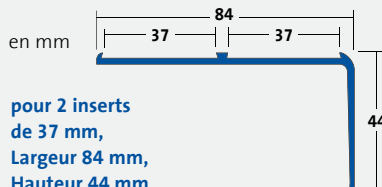

pour 2 inserts de 37 mm, Largeur 84 mm, Hauteur 44 mm

COND1: 10	COND2: -	COND3: -	€ /ml
Couleur	Référence	€/Pièce	€/ml

Longueur 250 cm

argent	AA 109	35,00	14,00
Prix sans insert			

COND1: 10	COND2: -	COND3: -	€ /ml
Couleur	Référence	€/Pièce	€/ml

Longueur 250 cm

argent	AA 201	42,65	17,06
Prix sans insert