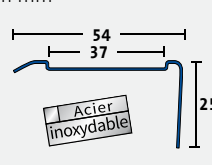

argent	AA 211	38,85	15,54
Prix sans insert			

Profil pour insert de sécurité anti-dérapant en recouvrement

Matériau
Aluminium
anodisé

**pour 1 insert
de 43 mm,
Largeur 58 mm,
Hauteur 44 mm**

Matériau en mm
Inox (304)

**pour 1 insert
de 37 mm,
Largeur 54 mm,
Hauteur 25 mm**

COND1: 10	COND2: -	COND3: -	€ /ml
Couleur	Référence	€/Pièce	€/ml

Longueur 250 cm

argent	AA 125	30,30	12,12
Prix sans insert			

COND1: 10	COND2: 100	COND3: -	€ /ml
Couleur	Référence	€/Pièce	€/ml