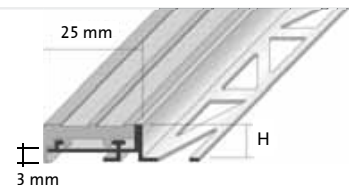

Longueur 250 cm

beige			
9	DSTS 932/250	44,55	17,82
11	DSTS 1132/250	47,25	18,90
noir			
9	DSTS 933/250	44,55	17,82
11	DSTS 1133/250	47,25	18,90
marron			
9	DSTS 935/250	44,55	17,82
11	DSTS 1135/250	47,25	18,90
gris			
9	DSTS 938/250	44,55	17,82
11	DSTS 1138/250	47,25	18,90

COND1 10	COND2 40	COND3 -	A G
Hauteur	Référence	€/Pièce	€/ml

Longueur 100 cm

beige			
9	DSTS 932/100	19,50	19,50
11	DSTS 1132/100	20,34	20,34
noir			
9	DSTS 933/100	19,50	19,50
11	DSTS 1133/100	20,34	20,34
marron			
9	DSTS 935/100	19,50	19,50
11	DSTS 1135/100	20,34	20,34
gris			
9	DSTS 938/100	19,50	19,50
11	DSTS 1138/100	20,34	20,34

* fin de série

DURASTEP Standard Dimensions

DURASTEP Jumbo

Profilé nez-de-marche particulièrement résistant, avec insert en PVC

Matériau Aluminium/PVC

emballé sous film individuel

Largeur 35 mm

COND1 10	COND2 40	COND3 -	A G
Hauteur	Référence	€/Pièce	€/ml