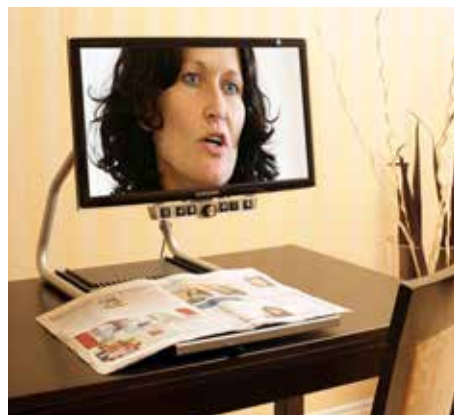

## L'agrandisseur électronique du quotidien

Lorsque la vision baisse et que les lunettes ne suffisent plus, lire devient alors un véritable défi. VISIO peut vous aider efficacement à retrouver votre indépendance tellement importante. Le VISIO 22 agrandit et affiche les images de façon nette et précise, et vous permettra de retrouver une vie normale.

- Écran large TFT de 22" (54,6 cm)
- Affichage d'une image précise et nette, par simple pression d'une touche
- Touches de fonctions intuitives, clairement identifiables
- Finition aluminium, d'un design moderne et élégant
- Facile à utiliser – allumez-le, il est prêt
- Equipé de toutes les fonctions standards
- Éclairage LED à faible consommation d'énergie

Placez vos documents ou un objet sur la table de lecture X-Y et VISIO les agrandit sur son écran. La taille, le contraste et la luminosité peuvent être adaptés selon vos besoins. Toutes les touches sont regroupées sur la face avant de l'appareil pour être plus accessibles. Elles sont de grande taille et agencées de façon logique. Pour les documents difficiles à lire (journaux ou reçus par exemple), le VISIO peut mettre le texte en valeur afin de le rendre plus lisible. La lecture des petits caractères ou de textes manuscrits peut être améliorée, en isolant les lignes de texte sans altérer pour autant l'arrière-plan. Vous avez la choix entre deux modèles: VISIO 22 avec 4 touches et VISIO 22+ avec 6 touches de commandes et plus de couleurs. Le plateau de lecture très fin est étudié pour faciliter les déplacements et éviter les mouvements accidentels. L'espace est suffisant entre la table et la caméra pour pouvoir tourner confortablement les pages d'un livre ou d'un magazine au format A4. À tous points de vue, VISIO 22 est l'auxiliaire parfait dans la vie quotidienne.