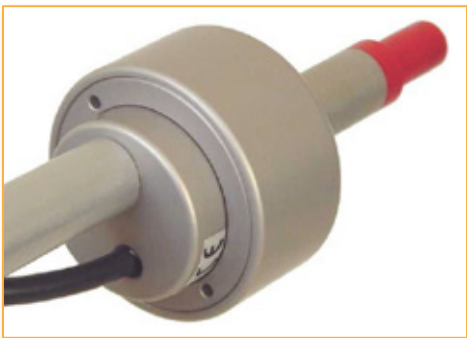

Dom&news 30

DOM&DEP présente en exclusivité le

LipStick

Contrôle de la souris avec les lèvres

Le **LipStick** est une alternative pour les personnes qui ne peuvent pas utiliser une souris d'ordinateur. Toutes les fonctions de la souris peuvent être contrôlées avec la bouche. Le curseur de l'écran suit les mouvements de la bouche, les boutons sont exploités avec les lèvres. Le **LipStick** a plusieurs caractéristiques uniques :

Clics de souris avec des lèvres

Les clics de souris gauche ou droite sont produits en soulevant la partie supérieure ou inférieure de la lèvre, soit en aspirant ou en soufflant comme dans d'autres dispositifs commandés par la bouche.

Plug and Play

Le **LipStick** peut être utilisé dès la sortie de l'emballage. La valeur paramétrée par défaut satisfait la plupart des utilisateurs.

Appareil complètement fermé

Pas de problèmes d'hygiène avec de la salive accumulée.

Conception robuste

Le **LipStick** n'a pas de pièces mobiles qui peuvent s'user ou doivent être remplacés régulièrement.