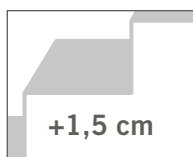

Accessoires pour le s-max sella

augmentation de la hauteur de marche