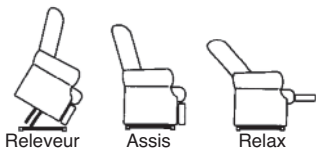

Dolce

Releveur 1 moteur

*Collection "Les Essentiels"
parce que l'essentiel c'est le confort
Fauteuil releveur 1 moteur
Microfibre 100 % polyester*

Le confort sénior by 

contact@seniortys.com

Données techniques

Version	Releveur	Assise	Mousse de polyuréthane de 24 kg/m ³
Alimentation	Secteur 220 V +/- 10V Avec télécommande simple d'utilisation	Dossier	Mousse de polyuréthane de 18 kg/m ³
Structure	Acier, panneaux de particules et contreplaqué repose-jambes par continuité de l'assise	Manchettes	Mousse de polyuréthane de 24 kg/m ³
Suspension	Sangles élastiques	Revêtement	Microfibre 100% polyester
		Remarque	Roulettes arrière pouvant se bloquer grâce à une poignée