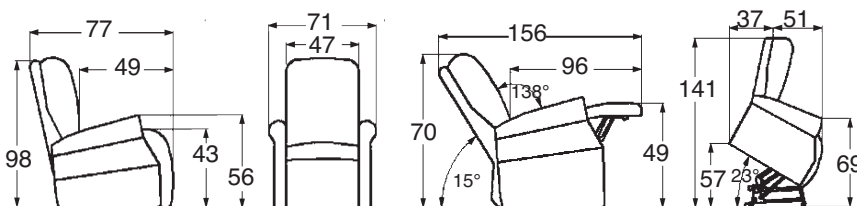

Collection "Les Essentiels" : GARANTIE 1 AN