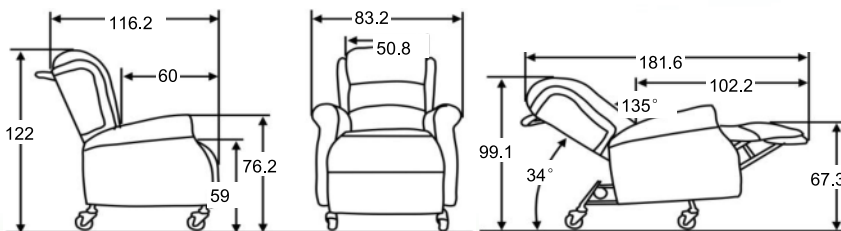

Remarque Les coussins du dossier, de l'assise et du repose-pieds sont montés sur velcro pour un entretien plus facile
La hauteur des roulettes permet le passage de certains souleve patient

Coloris

Bleu Navy et Gris France

Dimensions

ChairWorks[®]