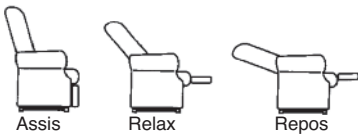

Données techniques

Structure Acier et panneau contreplaqué
S'ouvre et se ferme grâce à la poignée sur le côté qui permet également d'actionner le repose-pieds
2 roulettes permettant de bloquer le pivotement du fauteuil
2 roulettes directionnelles avec frein
1 poignée arrière permettant un déplacement aisé du fauteuil par une tierce personne

Suspension Ressorts type "NOSAG"

Assise Mousse à mémoire de forme de 55 kg/m³