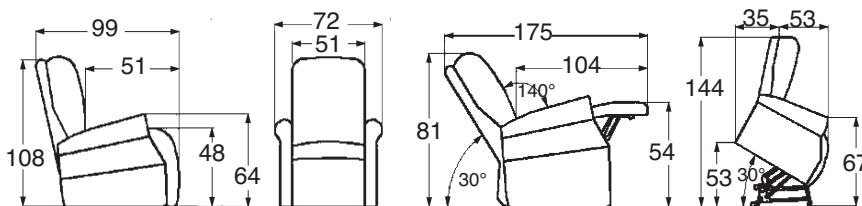

Manchettes Mousse polyuréthane
de 24 kg/m³

Revêtement **Velours**,
100 % polyester

Coloris

Châtaigne

Dimensions

Conforme aux normes
EN 55014-1:2000+A1+A2
EN 55014-2:1997+A1

Selon directive EMC 89/336 EEC modifiée par la directive 93/68/EEC