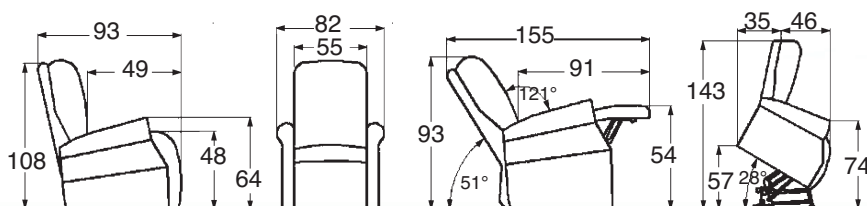

## Dimensions

Suspension	Ressorts type "NOSAG"
Assise	Mousse visco-élastique à mémoire de forme de 55 kg/m <sup>3</sup>
Dossier	Mousse polyuréthane de 25 kg/m <sup>3</sup> avec fibres polyester

Manchettes	Mousse polyuréthane de 25 kg/m <sup>3</sup>
Revêtement	<b>Microfibre</b> , 100% polyester 360 g/m <sup>2</sup> traité anti-tache par Téflon
Remarque	Label "GREEN IS GOOD" 100 % des composants sont recyclables pour un confort durable.