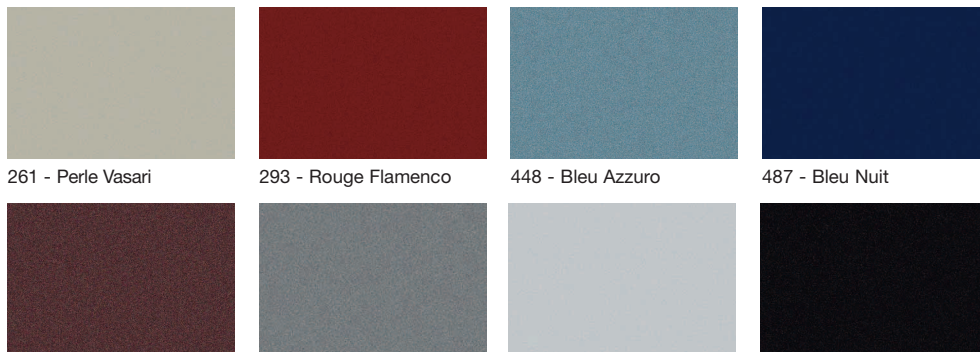

# Coloris / Revêtements

## Coloris pastel

168 - Rouge Pimpant\*      249 - Blanc Ambient      479 - Bleu Line\*

\*extra série

## Coloris métallisés

261 - Perle Vasari      293 - Rouge Flamenco      448 - Bleu Azzuro      487 - Bleu Nuit  
590 - Bordeaux      595 - Gris Chemical      612 - Gris Minimal      632 - Noir Graphite