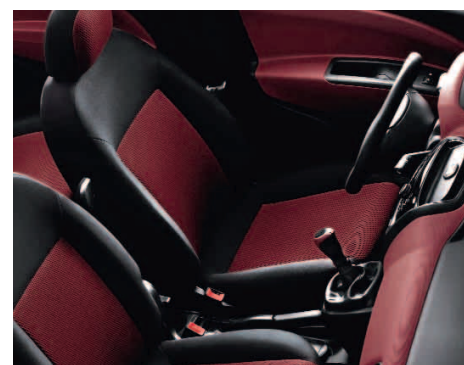

TEAM	MYLIFE	DYNAMIC	EMOTION
ABS - antiblocage des roues avec répartiteur de freinage EBD	■	■	■	■
Airbags Fiat® conducteur et passager	■	■	■	■
3 Appuie-tête arrière	■	■	■	■
Banquette arrière modulable 2/3 - 1/3	■	■	■	■
Cache bagages	■	■	■	o/■(2)
ESP - contrôle électronique de stabilité avec aide au démarrage en côte « Hill Holder »	■	■	■	■
Hayon arrière	■	■	■	■
Portes latérales droite et gauche coulissantes	■	■	■	■
Siège passager avec dossier réglable	■	■	■	■
Condamnation centralisée à distance	■	■	■	■
Vitres avant électriques	■	■	■	■
Volant réglable en hauteur et en profondeur	■	■	■	■
Airbags Fiat® latéraux (tête et thorax)	■	-	■	■
Prédisposition autoradio	■	-	-	-
Air conditionné	o	■	■	-
Accoudoirs sur sièges avant	-	■	-	■
Autoradio CD MP3	-	■	o	■
Boucliers couleur carrosserie	o	■	■	■
Climatisation automatique	-	■	o	■
Commandes de l'autoradio au volant	-	■	o	■
Enjoliveurs	o	■	■	-
Rétroviseurs électriques et dégivrants couleur carrosserie	-	■	■	■
Siège conducteur réglable en hauteur	-	■	■	■
Autoradio CD	o	-	■	-
Projecteurs antibrouillard	o	o	o	■
Jantes alliage 16"	-	o	o	■
Plage arrière modulable (supporte charge jusqu'à 70 kg) (1)	-	-	o	■(1)/-
Régulateur de vitesse	-	-	o	■
Vitres arrière électriques	-	-	o	■

■ : série - : non disponible o : option.

(1) Indisponible en version 7 places. (2) Série sur version 7 places.

Les Jantes