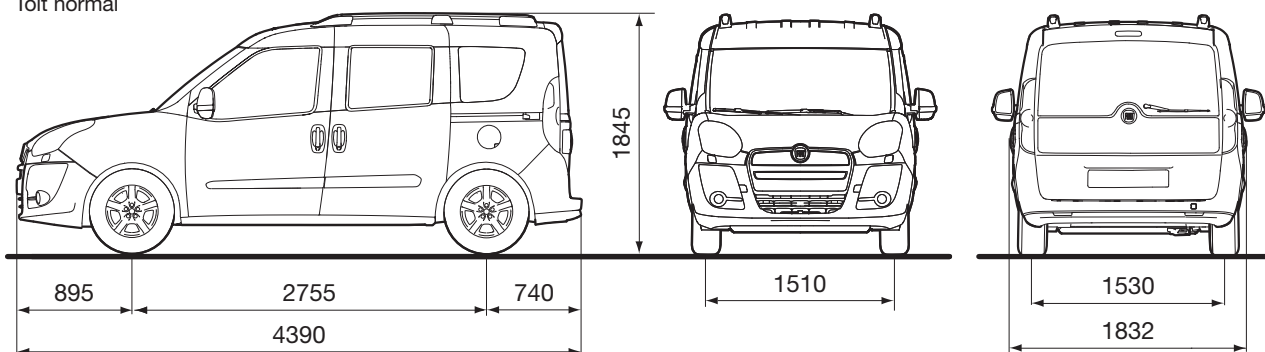

\* version toit surélevé. (1) Soit 16,2 kg. ▲ : Données non disponibles. En cours d'homologation.

**Toit normal**

Dimensions en mm. NB : Versions avec barres de toit : hauteur +50 mm. Version toit surélevé : hauteur 2 115 mm. Version GNV : hauteur 1 849 mm.