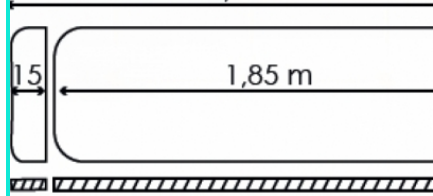

Avec l'option Réf. TF1-4260
Repose-tête coulissant :
la longueur du plan est de 1,85m
2,00 m

TABLE MONDIALE - PLAN SIMPLE

Réf. : TF1-730 R/D/T

La nouvelle gamme de Table MONDIALE est une nouvelle génération de table remplaçant les anciennes Table MANIPEC.