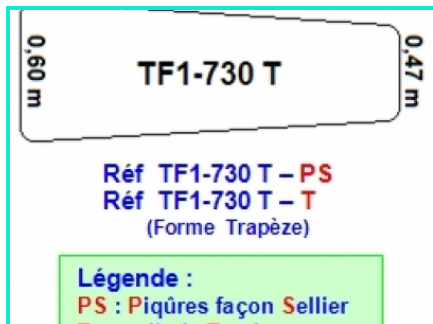

Avec l'option Réf. TF1-4260
Repose-tête coulissant :
la longueur du plan est de 1,85m
2,00 m

TABLE MONDIALE - PLAN SIMPLE

Réf. : TF1-730 R/D/T

La nouvelle gamme de Table MONDIALE est une nouvelle génération de table remplaçant les anciennes Table MANIPEC.