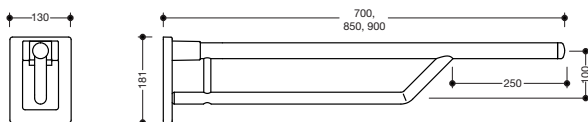

## Barre d'appui relevable Duo 950.50.12090

- avec deux niveaux de préhension placés l'un au-dessus de l'autre
- longeron inférieur est relié au longeron supérieur dans un angle de 135°
- conception ergonomique et fonctionnelle, langage formel simple et indémodable
- longeron supérieur (diamètre 33 mm) pour se tenir et s'appuyer
- longeron inférieur (diamètre 25 mm) se trouve espacée de 250 mm du bord avant du longeron supérieur, elle sert à la préhension et permet une rotation latérale
- longueur 700 mm, plaque mural : largeur 130 mm et hauteur 181 mm
- se relève et se rabat de manière freinée
- charge d'appui 100 kg (charge admissible selon DIN 18040)
- en polyamide de haute qualité, en coloris HEWI 98 (blanc de sécurité)
- avec insert acier anti-corrosif et plaque mural intégré avec cache en polyamide de haute qualité
- fixation robuste à trois points
- montage au mur par fixations murales spécifiques HEWI
- avec distributeur de papier WC 950.50.01090, distributeur de papier WC avec commande la chasse d'eau et commande une fonction à définir 950.50.06290, 950.50.06390 et pied escamotable 950.50.02092 pour montage ultérieur
- facile à nettoyer
- marquage CE selon MPG

### Dimensions en mm