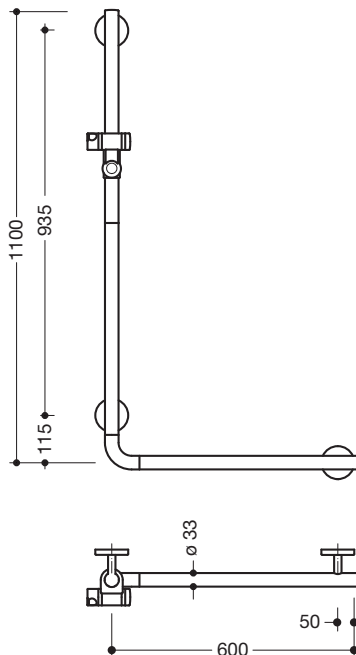

**Fiche technique produit**  
**Barre de maintien coudée avec support de douche**  
**WARM TOUCH 950.33.21051**

# HEWI

Reproduction semblable

**Barre de maintien coudée avec support de douche WARM TOUCH 950.33.21051**

- barres verticales et horizontales, assemblées à angle droit, avec support de douche
- conception ergonomique et fonctionnelle, langage formel simple et indémodable
- en polyamide, revêtu en optique chrome
- coulisseau en polyamide de haute qualité, en coloris HEWI 98 (blanc de sécurité)
- avec insert acier anti-corrosif
- longueur verticale 1100 mm, longueur horizontale 600 mm, diamètre de barre 33 mm, profondeur 90 mm
- fixation au mur avec supports filigranes et perpendiculaires  $\varnothing$  18 mm et rosaces plates
- diamètre des rosaces 80 mm, hauteur 13 mm
- le support de douche peut être incliné et ajusté en hauteur en tirant
- l'adaptateur conique du support de douche permet d'accrocher plus facilement la douchette
- compatible avec les douchettes de différents fabricants
- montage simple grâce aux plaques de fixations séparées en acier inox de qualité supérieure pour accrocher la barre
- fixation au moyen de vis sans tête qui se trouve sur le dessous de rosace
- se monte sur le côté gauche ou droit
- compatible avec tout les sièges suspendus HEWI
- matériel de fixation HEWI inclus
- facile à nettoyer

Dimensions en mm

Surface/Couleur

<b>WARM TOUCH</b>	98
Polyamide, revêtu en optique chrome	Coulisseau de douche

Surface/couleur alternative

<b>WARM TOUCH</b>	92
Polyamide, revêtu en optique chrome	Coulisseau de douche