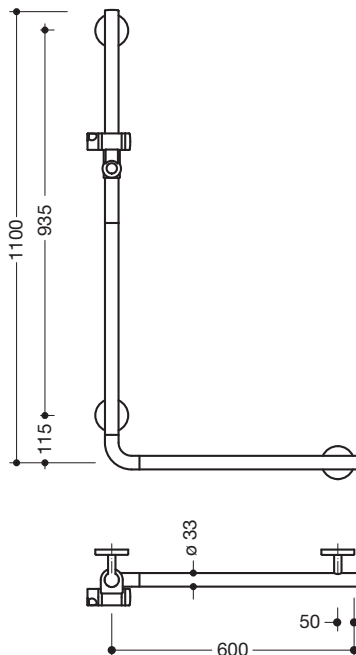

Fiche technique produit

Barre de maintien coudée avec support de douche
950.33.21090

HEWI

 Z5J0F

Reproduction semblable

Barre de maintien coudée avec support de douche 950.33.21090

- barres verticales et horizontales, assemblées à angle droit, avec support de douche
- conception ergonomique et fonctionnelle, langage formel simple et indémodable
- en polyamide de haute qualité, en coloris HEWI 98 (blanc de sécurité)
- coulisseau en polyamide de haute qualité, en coloris HEWI 98 (blanc de sécurité) avec zone de préhension noir
- avec insert acier anti-corrosif
- longueur verticale 1100 mm, longueur horizontale 600 mm, diamètre de barre 33 mm, profondeur 90 mm
- fixation au mur avec supports filigranes et perpendiculaires \varnothing 18 mm et rosaces plates
- diamètre des rosaces 80 mm, hauteur 13 mm
- le support de douche peut être incliné et ajusté en hauteur en tirant
- l'adaptateur conique du support de douche permet d'accrocher plus facilement la douchette
- compatible avec les douchettes de différents fabricants
- montage simple grâce aux plaques de fixations séparées en acier inox de qualité supérieure pour accrocher la barre
- fixation au moyen de vis sans tête qui se trouve sur le dessous de rosace
- se monte sur le côté gauche ou droit
- compatible avec tout les sièges suspendus HEWI
- matériel de fixation HEWI inclus
- facile à nettoyer

Dimensions en mm

Couleurs

98	90
----	----

Couleur primaire

Application, éléments, emmancher

Couleurs alternatives

98	24	74	92
----	----	----	----

Couleur primaire