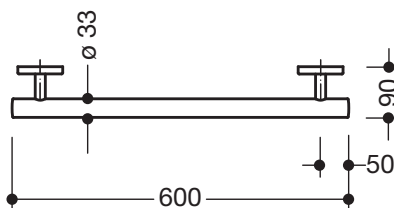

Reproduction semblable

Barre de maintien WARM TOUCH 950.36.13050

- barre droite avec supports perpendiculaires au mur et rosaces
- conception ergonomique et fonctionnelle, langage formel simple et indémodable
- pour se tenir et s'appuyer
- en polyamide, revêtu en optique chrome
- avec insert acier anti-corrosif
- longueur 600 mm, diamètre de barre 33 mm, profondeur 90 mm
- fixation au mur avec supports filigranes et perpendiculaires \varnothing 18 mm et rosaces plates
- diamètre des rosaces 80 mm, hauteur 13 mm
- montage simple grâce aux plaques de fixations séparées en acier inox de qualité supérieure pour accrocher la barre
- fixation au moyen de vis sans tête qui se trouve sur le dessous de rosace
- compatible avec tout les sièges suspendus HEWI
- matériel de fixation HEWI inclus
- facile à nettoyer

Dimensions en mm

Surface

WARM TOUCH

Polyamide, revêtu en optique chrome

Sous réserve de toute modification technique, 17.11.2012

HEWI Heinrich Wilke GmbH
Postfach 1260
D-34442 Bad Arolsen

Telefon: +49 5691 82-366
Telefax: +49 5691 82-99366
international@hewi.com
www.hewi.com