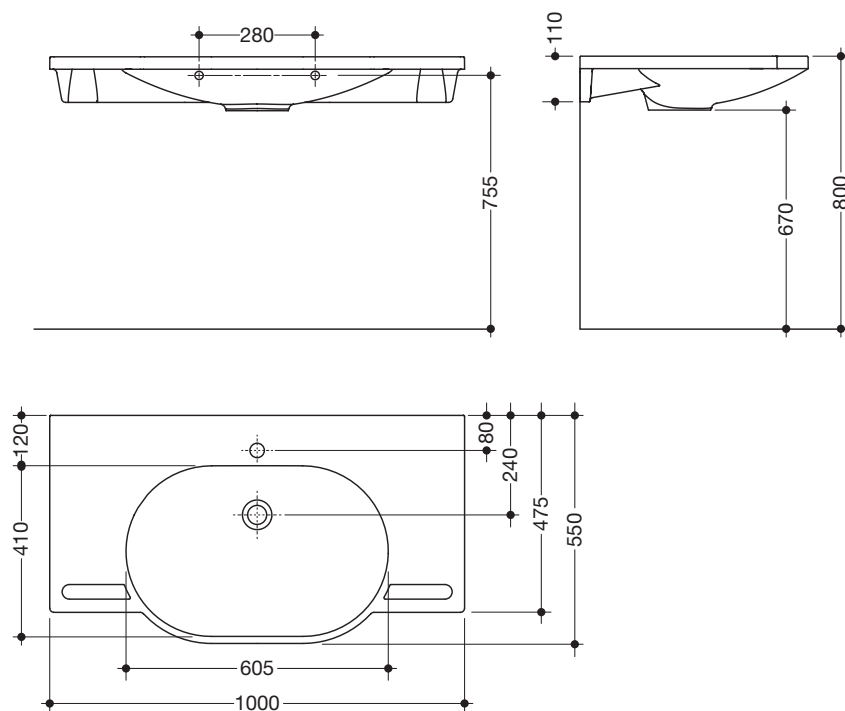

Dimensions en mm

Sous réserve de toute modification technique, 17.11.2012

HEWI Heinrich Wilke GmbH
Postfach 1260
D-34442 Bad Arolsen

Telefon: +49 5691 82-366
Telefax: +49 5691 82-99366
international@hewi.com
www.hewi.com

HEWI France
217, cours Lafayette
F-69006 Lyon

Tél: +33 472830909
Fax: +33 472830900
contact@hewi.fr
www.hewi.fr