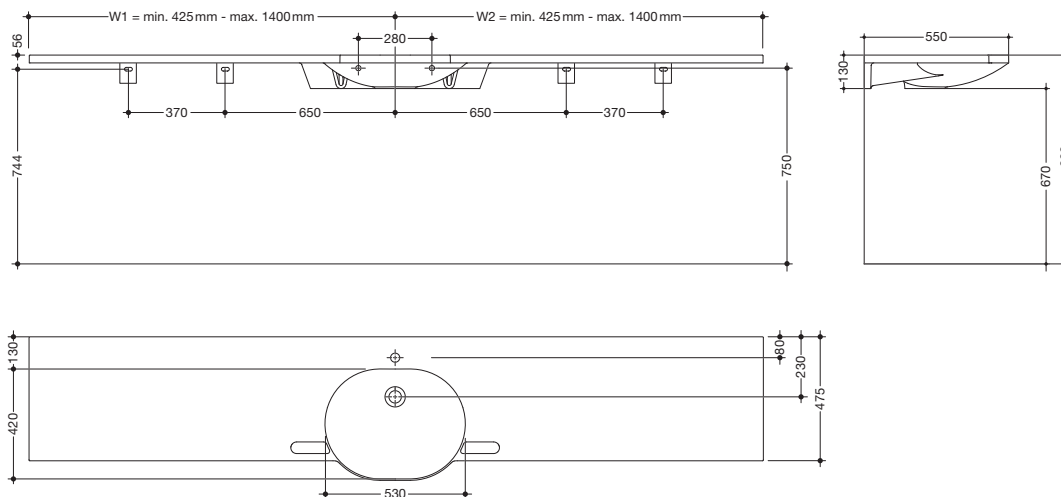

Dimensions en mm

Sous réserve de toute modification technique, 04.11.2014

HEWI Heinrich Wilke GmbH
Postfach 1260
D-34442 Bad Arolsen

Tél: +49 5691 82 478
Fax: +49 5691 82 99 478
international@hewi.com
www.hewi.com

HEWI France
217, cours Lafayette
F-69006 Lyon

Tél: +33 4 72 83 09 09
Fax: +33 4 72 83 09 00
contact@hewi.fr
www.hewi.fr