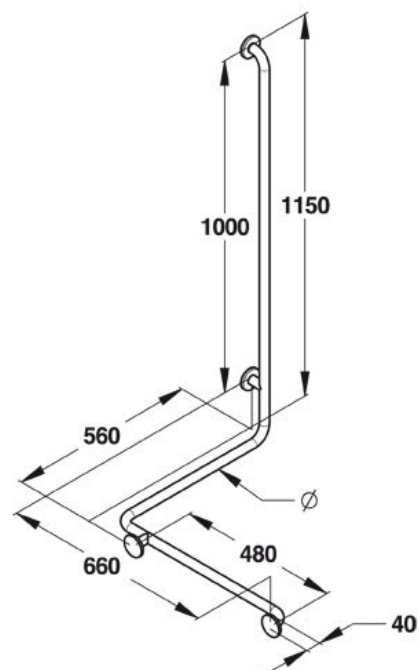

Gamme : Barre d'appui et de maintien

Réf : 60724 - Barre de douche d'angle avec barre verticale 34 mm - modèle gauche

> **Dimensions :**

- Diamètre : 34 mm
- Longueur x hauteur : 660 x 560 x 1150 mm

> **Résistance en pression statique :**

- 150 kg (testé à plus de 200 kg)

> **Matière et couleur de finition :**

- Aluminium
- Platine de fixation, assemblage platine-barre vissée
- Finition ABS antibactérien

> **Livré avec :**

- Rosaces en ABS permettant de dissimuler les vis de fixation