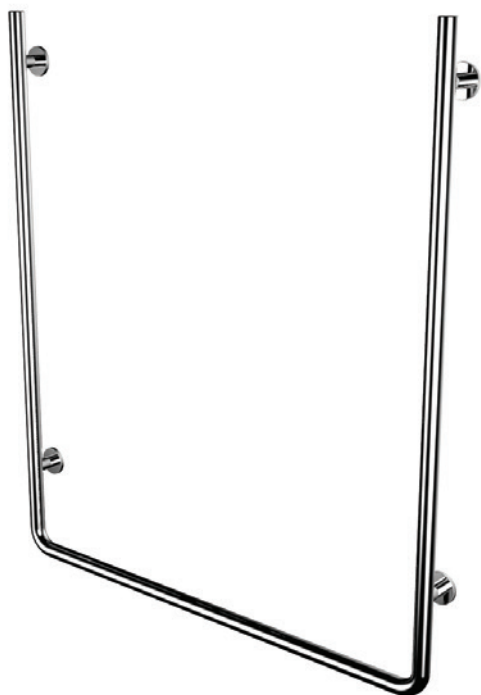

Gamme : Barre d'appui et de maintien

Réf : 60482 - Barre de douche en U diamètre 32 mm

> Dimensions :

- Diamètre : 32 mm
- Longueur x hauteur: 1170x1030x1170 mm
- Installation universelle sur un mur à gauche comme à droite

> Résistance en pression statique :

- 150 kg (testé à plus de 200 kg)

> Matière et couleur de finition :

- Inox 304
- Finition poli brillant
- Platine de fixation, assemblage platine-barre vissée

> Livré avec :