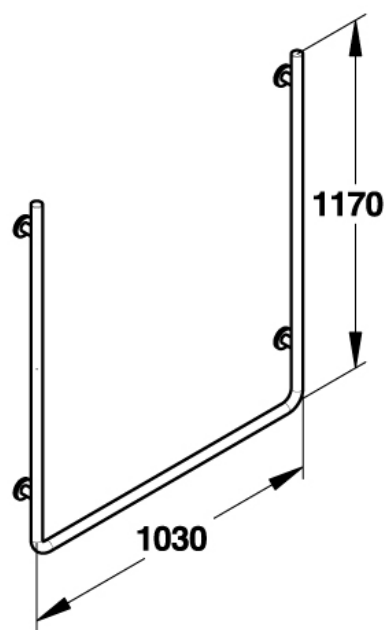

Gamme : Barre d'appui et de maintien

Réf : 60482 - Barre de douche en U diamètre 32 mm

> Dimensions :

- Diamètre : 32 mm
- Longueur x hauteur: 1170x1030x1170 mm
- Installation universelle sur un mur à gauche comme à droite

> Résistance en pression statique :

- 150 kg (testé à plus de 200 kg)

> Matière et couleur de finition :

- Inox 304
- Finition poli brillant
- Platine de fixation, assemblage platine-barre vissée

> Livré avec :