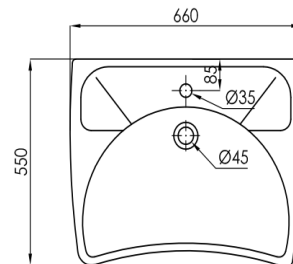

Lavabo esthétique et ergonomique en céramique blanche avec partie avant concave pour faciliter l'approche des personnes en fauteuil roulant, bords arrondis, avec trop plein. Il offre à l'utilisateur une utilisation aisée de la robinetterie et des équipements et se montre très facile d'entretien.

- Lavabo ergonomique
- Forme concave en façade et bords élargis
- Dimensions 660 x 550 mm
- Poids net 20 kg
- Avec trop plein
- Matériau en céramique blanche
- Bonde en option
- Fixation par vis (non fournies)

Dimension

660 mm x 550 mm

Finition

Blanc

Référence

LA 00 315