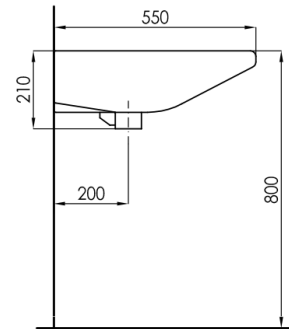

Lavabo esthétique et ergonomique en céramique blanche avec partie avant concave pour faciliter l'approche des personnes en fauteuil roulant, bords arrondis, avec trop plein. Il offre à l'utilisateur une utilisation aisée de la robinetterie et des équipements et se montre très facile d'entretien.

- Lavabo ergonomique
- Forme concave en façade et bords élargis
- Dimensions 660 x 550 mm
- Poids net 20 kg
- Avec trop plein
- Matériau en céramique blanche
- Bonde en option
- Fixation par vis (non fournies)

Dimension

660 mm x 550 mm

Finition

Blanc

Référence

LA 00 315