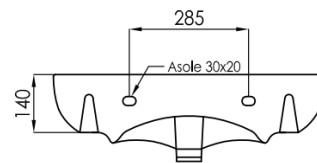

Lavabo esthétique et ergonomique en céramique blanche avec partie avant concave pour faciliter l'approche des personnes en fauteuil roulant, bords arrondis, avec trop plein. Il offre à l'utilisateur une utilisation aisée de la robinetterie et des équipements et se montre très facile d'entretien.

- Lavabo ergonomique
- Forme concave en façade et bords élargis
- Dimensions 660 x 550 mm
- Poids net 20 kg
- Avec trop plein
- Matériau en céramique blanche
- Bonde en option
- Fixation par vis (non fournies)

Dimension

660 mm x 550 mm

Finition

Blanc

Référence

LA 00 315