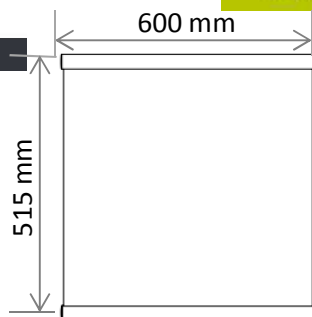

IDHRA
VICHY

LEADER EN FRANCE DES SOLUTIONS SANITAIRES POUR PERSONNE À MOBILITÉ RÉDUITE

UNE REPOSE TECHNIQUE SIMPLE, RAPIDE & EFFICACE

MIROIR ERGONOMIQUE INCLINABLE MI 00 100 B

ESTHÉTIQUE

PRATIQUE

ERGONOMIQUE

MODULAIRE

LA SALLE DE BAINS ERGONOMIQUE
ESTHÉTIQUE & PRATIQUE

Téléchargez nos catalogues
et découvrez nos solutions sur

www.idhra-vichy.com

Pour une étude gratuite,
contactez nos techniciens-conseil au

04.70.59.13.14 ou idhra@idhra-vichy.com

PASSAGE DE L'INDUSTRIE - ZI VICHY RHUE
03300 CREUZIER LE VIEUX

AVANTAGES

- + Facile d'installation
- + Système d'inclinaison facile à régler
- + Solution pour toute la famille
- + Design et élégance

Le miroir inclinable est l'outil indispensable lorsqu'une personne à mobilité réduite fait sa toilette en position assise. Facile à installer, le miroir inclinable permettra aussi à toute la famille d'utiliser celui-ci dans toutes les circonstances (maquillage, rasage et toilette etc.)

- Miroir orientable sur plaque à mur avec mouvement à friction réglable
- Miroir cristal 5 mm
- Dimension : 600 mm x 515 mm
- Inclinaison : 14°
- Support en nylon
- Finition blanc
- Fixation à l'aide d'une plaque située derrière le miroir
- Bras de commande en option
- Système d'éclairage en option

Dimension

600 mm x 515 mm

Finition

Blanc

Référence

MI 00 100 B