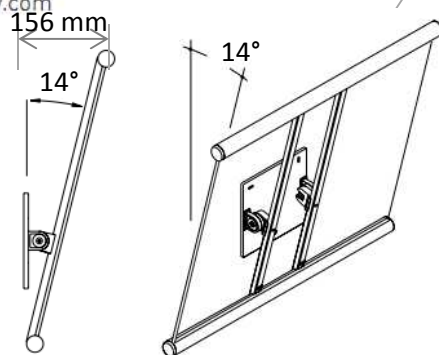

PASSAGE DE L'INDUSTRIE - ZI VICHY RHUE
03300 CREUZIER LE VIEUX

AVANTAGES

- + Facile d'installation
- + Système d'inclinaison facile à régler
- + Solution pour toute la famille
- + Design et élégance

Le miroir inclinable est l'outil indispensable lorsqu'une personne à mobilité réduite fait sa toilette en position assise. Facile à installer, le miroir inclinable permettra aussi à toute la famille d'utiliser celui-ci dans toutes les circonstances (maquillage, rasage et toilette etc.)

- Miroir orientable sur plaque à mur avec mouvement à friction réglable
- Miroir cristal 5 mm
- Dimension : 600 mm x 515 mm
- Inclinaison : 14°
- Support en nylon
- Finition blanc
- Fixation à l'aide d'une plaque située derrière le miroir
- Bras de commande en option
- Système d'éclairage en option

Dimension

600 mm x 515 mm

Finition

Blanc

Référence

MI 00 100 B