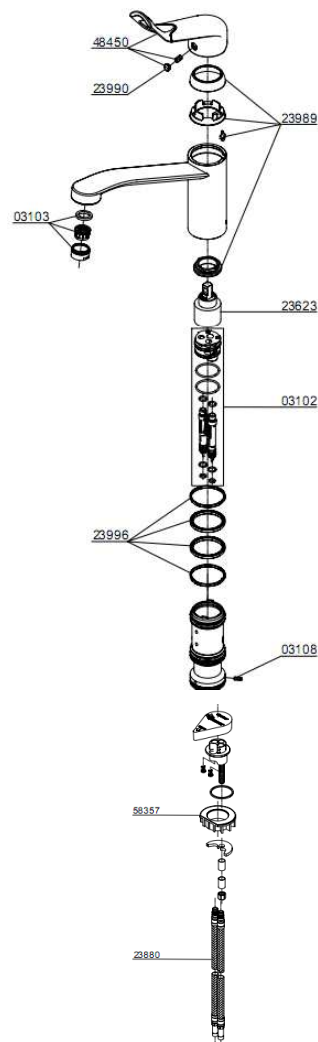

LEADER EN FRANCE DES SOLUTIONS SANITAIRES POUR PERSONNE À MOBILITÉ RÉDUITE

UNE REPOSE TECHNIQUE SIMPLE, RAPIDE & EFFICACE

MITIGEURS POUR EVIER

ESTHÉTIQUE

PRATIQUE

ERGONOMIQUE

MODULAIRE

Conçue dans un design offrant à la fois d'excellentes performances et des solutions techniques novatrices, la robinetterie constitue l'accessoire complémentaire indispensable sur nos éviers.

- Mitigeur évier ergonomique
- Finition chromée / noir
- Cartouche à disques céramiques
- Levier démultiplié noir avec aspect velouté 127 mm
- Bec mobile
- Point de repère bleu/rouge pour faciliter l'ajustement de la température de l'eau
- Aérateur équipé du système Rub-clean anticalcaire