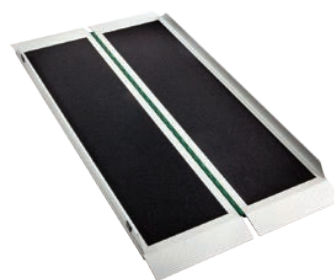

Rampe portefeuille télescopique

Convient parfaitement pour compenser des différences de niveaux importantes. Une rampe large extensible à la longueur souhaitée. Se replie dans sa largeur et coulisse dans sa longueur. Elle prend donc moins de place que les autres rampes longues – y compris pour son transport ou son rangement.

Réf. des articles. 30070-xxx

Rampe EasyFold Pro large

Nouvelle rampe large de conception simple et légère pour les charges lourdes. Avec une charge maximale allant jusqu'à 350 kg, cette rampe est parfaite pour les fauteuils roulants électriques et les scooters. La rampe peut être facilement repliée en deux, elle prend donc moins de place pendant le stockage. La poignée facilite le positionnement de la rampe. Elle peut être portée et déplacée comme une valise.

Réf. des articles. 30080-xxx

Rampe EasyFold Pro3 large

Nouvelle rampe à 3 pans à large surface qui, une fois repliée, occupe le minimum de place pendant le stockage et le transport. Le verrou garantit que la rampe reste pliée pendant le transport. Avec une charge maximale allant jusqu'à 350 kg, cette rampe est parfaite pour les fauteuils roulants électriques et les scooters.