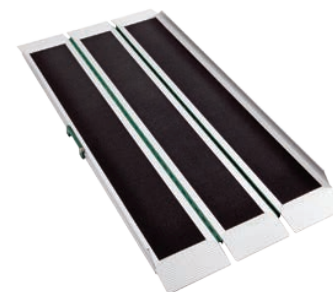

Rampe portefeuille télescopique

Convient parfaitement pour compenser des différences de niveaux importantes. Une rampe large extensible à la longueur souhaitée. Se replie dans sa largeur et coulisse dans sa longueur. Elle prend donc moins de place que les autres rampes longues – y compris pour son transport ou son rangement.

Réf. des articles. 30070-xxx

Rampe EasyFold Pro large

Nouvelle rampe large de conception simple et légère pour les charges lourdes. Avec une charge maximale allant jusqu'à 350 kg, cette rampe est parfaite pour les fauteuils roulants électriques et les scooters. La rampe peut être facilement repliée en deux, elle prend donc moins de place pendant le stockage. La poignée facilite le positionnement de la rampe. Elle peut être portée et déplacée comme une valise.

Réf. des articles. 30080-xxx

Rampe EasyFold Pro3 large

Nouvelle rampe à 3 pans à large surface qui, une fois repliée, occupe le minimum de place pendant le stockage et le transport. Le verrou garantit que la rampe reste pliée pendant le transport. Avec une charge maximale allant jusqu'à 350 kg, cette rampe est parfaite pour les fauteuils roulants électriques et les scooters.