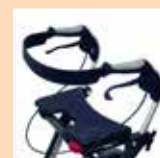

FELLOW CLASSIC

LE ROLLATOR
ERGONOMIQUE
SUÉDOIS CLASSIQUE

Mobio®

FELLOW CLASSIC

Ergonomie Suédoise

Fellow Classic Standard

(sac inclu dans le prix)

Modèle standard

Modèle high

- Poids 8,1 kg
- Hauteur 64 cm
- Prix € 449,00 (TVA COMP)
- LPP € 53,81

N° D'ARTICLE: 88601

ACCESSOIRES

Sac pour Fellow Classic
sac qui se place à l'avant du rollator

- compris dans le prix

N°ARTICLE: 10666

Plateau

- prix € 29,00 (TVA COMP)

N°ARTICLE: 10667

Porte canne

- prix € 19,00 (TVA COMP)

N°ARTICLE: 08807

Dossier pour Fellow

- prix € 29,00 (TVA COMP)

N°ARTICLE: 08807

- position bien droite de l'utilisateur grâce aux poignées vers l'avant
- très maniable
- rayon de braquage très court
- plus de soutien, moins de risque de chute

FICHE TECHNIQUE

- Largeur Standard - Low - High: 63cm
- Largeur Wide: 69 cm
- Hauteur du siège standard - Wide: 63 cm
- Hauteur du siège Low: 50 cm
- Hauteur de siège High: 64 cm
- Poids Standard - Low: 50 cm
- Poids Wide - High: 8,7 kg
- Poids Max Standard - Wide: 150 kg
- Poids Max Low - High: 130 kg