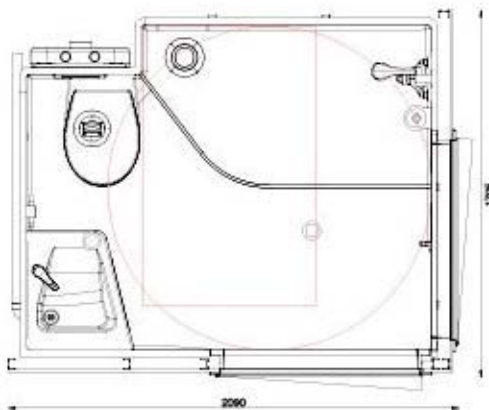

Porte coulissante ou battante

\* Photos non contractuelles

## Dimensions (Habillage inclus)

Longueur = 2 090 mm  
Largeur = 1 705 mm  
Hauteur = 2 200 mm

Surface int. = 2,7 m<sup>2</sup>  
Poids = 250 kg  
Porte de 900 mm

TENDANCE & DESIGN	QUALITÉ & CONFORT	CONFORMITÉ AUX NORMES	OPTIMISATION DES COÛTS ET DES DÉLAIS	MISE EN ŒUVRE SIMPLE ET RAPIDE	FACILITÉ D'ENTRETIEN
★★	★★	★★★★	★★★★	★★	★★★★