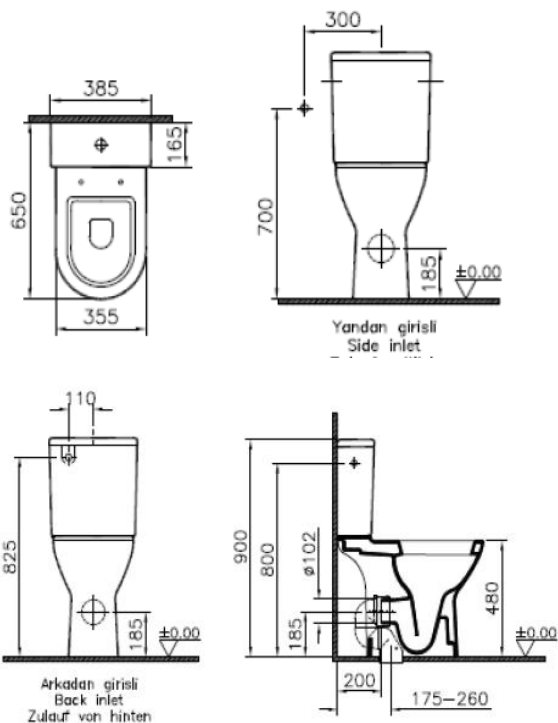

2 ANS
GARANTIE

UNE REPONSE TECHNIQUE SIMPLE, RAPIDE & EFFICACE

CUVETTE WC SURELEVEE

ESTHÉTIQUE

PRATIQUE

ERGONOMIQUE

MODULAIRE

IDHRA

VICHY

AVANTAGES

+Facilite le redressement et l'assise de la personne

+Entretien facile et hygiène parfaite

+Design contemporain

+Enclenchement de la chasse d'eau par simple pression

Face aux problèmes de motricité que rencontrent les personnes âgées ou à mobilité réduite, l'installation d'une cuvette surélevée est une aide indispensable pour permettre à l'utilisateur de s'asseoir et de se relever sans difficultés.

Descriptifs techniques :

- •Cuvette surélevée hauteur 480 mm sortie horizontale
- Hauteur d'assise avec abattant : 500 mm
- •Cuvette sur pied à fond creux PMR avec 4 points d'ancrage – fixation par le haut
- •Réservoir et cuvette porcelaine
- •Mécanisme économiseur d'eau 3/6 litres
- •Bouton poussoir ergonomique
- •Cuvette carénée
- •Abattant avec couvercle fourni – Charnières en acier inox
- •Poids 27 kg
- •Norme NF

Dimension

480 mm de hauteur

Finition

Blanche

Référence

CU 00 500