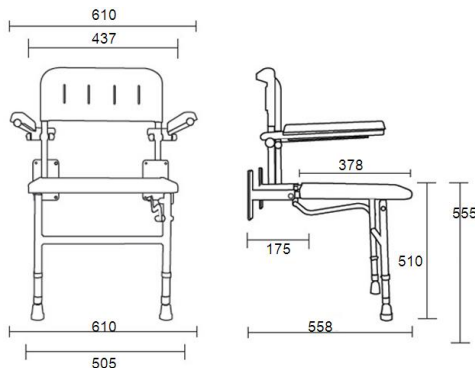

### Descriptifs techniques :

- Siège de douche rabattable avec accoudoir.
- Pieds rabattables réglables en hauteur
- Bras rabattables
- Accoudoirs rembourrés gris
- Assise échancrée et rembourrée et dossieret rembourré
- Structure en aluminium
- Visserie non fournie
- Poids supporté : 160 kg maximum
- Matière assise/dossieret : Polyuréthane
- Largeur intérieur accoudoir : 50 cm
- Largeur assise : 46 cm