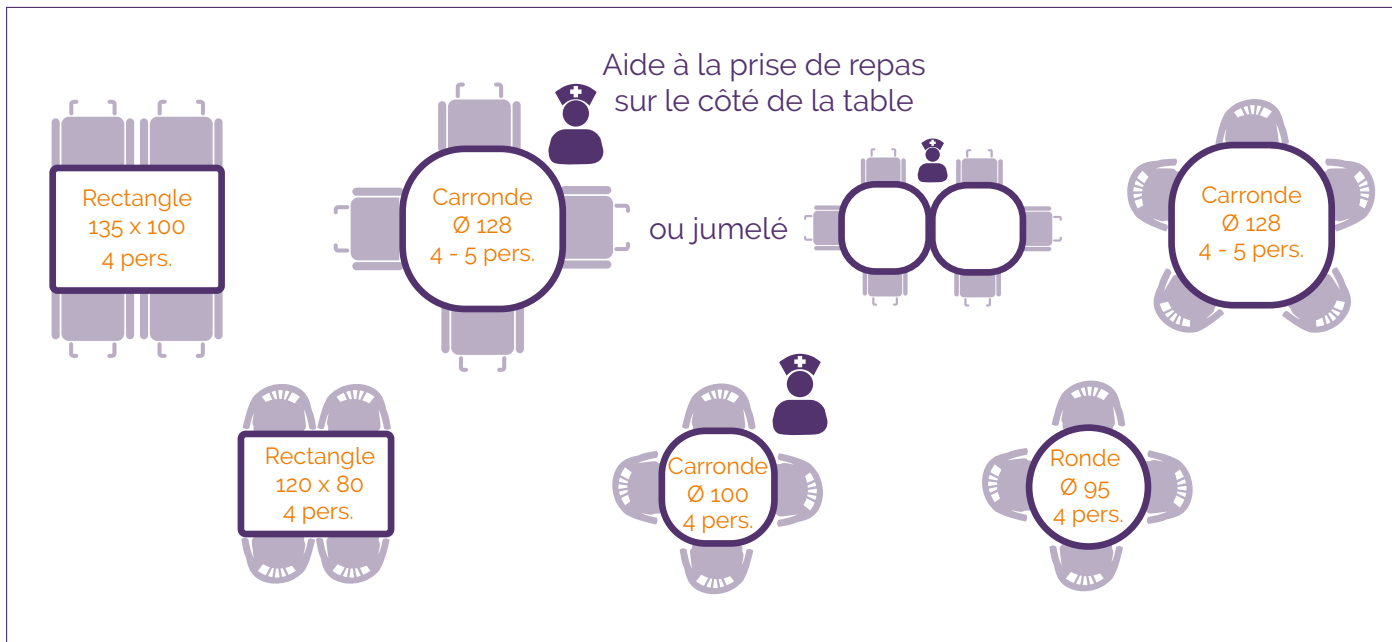

Colonne à vérin
Robuste et hauteur réglable pour tous
les fauteuils (*existe en modèle fixe également*)
Permet d'avancer au mieux chaque
résident

Pédale intégrée
Verrouillage aisé de la table au pied
Piètement extra plat
Ne gêne plus les fauteuils

Roulettes intégrées
Facile à déplacer
Réorganisation rapide des espaces
Entretien simplifié

Faciliter le quotidien des aînés et du personnel aidant

Grâce à son **piétement ingénieux qui lui garantit stabilité et déplacement aisé**, GlyS® se déplace facilement, sans forcer, où vous le souhaitez.

Encombrement réduit, adaptable pour tous, hauteur réglable

GlyS est une solution rusée, à la fois stable et sécurisée :

- **piétement large** pour les fauteuils encombrants
- **hauteur réglable** pour tous
- roulettes répondant aux contraintes quotidiennes et pour un **entretien** facile
- 5 formes de plateau au choix selon vos impératifs

Réduction des TMS • déplacement sans effort

Gagnez donc du temps, **déverrouillez le piétement facilement au pied** et déplacez la table pour réorganiser vos espaces (restauration, PASA, moments réservés au nettoyage), en limitant les efforts physiques pour le personnel.