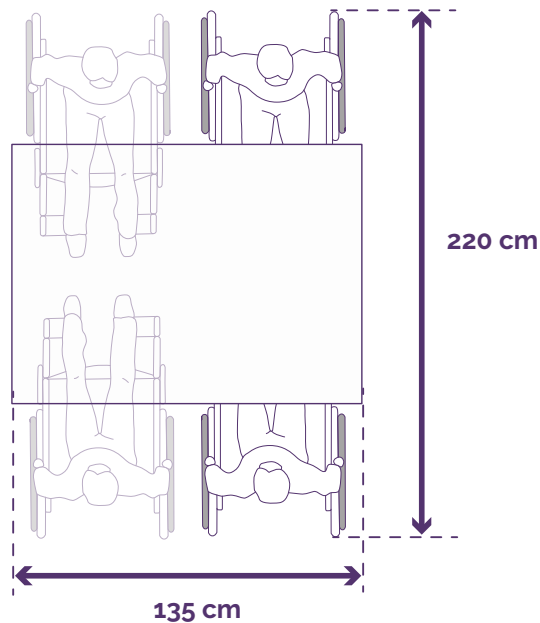

Encombrement réduit, adaptable pour tous, hauteur réglable

GlyS est une solution rusée, à la fois stable et sécurisée :

- **piétement large** pour les fauteuils encombrants
- **hauteur réglable** pour tous
- roulettes répondant aux contraintes quotidiennes et pour un **entretien** facile
- 5 formes de plateau au choix selon vos impératifs