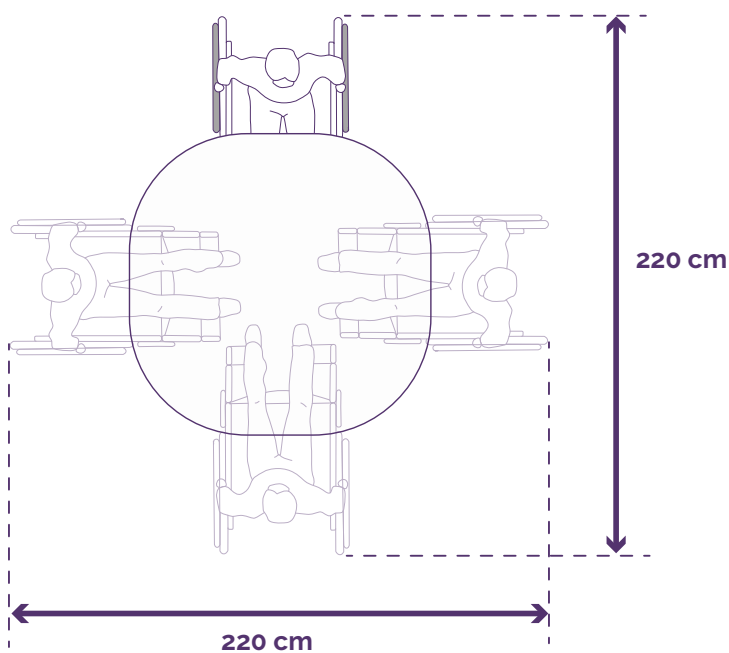

Colonne à vérin
Robuste et hauteur réglable pour tous
les fauteuils (*existe en modèle fixe également*)
Permet d'avancer au mieux chaque
résident

Pédale intégrée
Verrouillage aisé de la table au pied
Piètement extra plat
Ne gêne plus les fauteuils

Encombrement réduit, adaptable pour tous, hauteur réglable

GlyS est une solution rusée, à la fois stable et sécurisée :

- **piétement large** pour les fauteuils encombrants
- **hauteur réglable** pour tous
- roulettes répondant aux contraintes quotidiennes et pour un **entretien** facile
- 5 formes de plateau au choix selon vos impératifs

Chêne

Bouleau

Hauteur réglable

Déplacement facilité

Piétement extra plat

3 formes au choix

Caractéristiques techniques

Hauteur colonne fixe : 74 cm / Hauteur réglable : 53 - 80 cm

Plateaux disponibles :
CARRONDE 100
Dimensions : 90 x 90 cm

CARRONDE 128
Dimensions : 120 x 120 cm

RONDE 95
Diamètre 95 cm

RECTANGLE 120
Dimensions : 120 x 80 cm

RECTANGLE 135
Dimensions : 135 x 100 cm