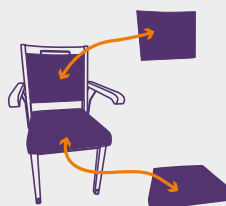

Parallèlement, il s'adapte à toutes les morphologies avec une **assise large et réglable en profondeur**.

Permet de déplacer le résident vers la table grâce à « l'effet levier ».
Limite les mauvais mouvements et l'apparition des TMS.

Se soulève à l'aide d'un seul bras et du genou (facilite l'entretien).
Évite le contact de l'assise sur le plateau (hygiène).

Simplifie les transferts grâce aux accoudoirs coulissants.

Jusqu'à 50 cm

La profondeur d'assise est réglable à l'aide de la molette sous l'assise

Chaque modèle de la gamme est empilable

Dossiers et assises remplaçables

Se pose sur la table à l'aide de la poignée ergonomique (Bridge +)

De la chaise au fauteuil confort

Chaise
(Roulettes en option)

Bridge
(Roulettes en option)