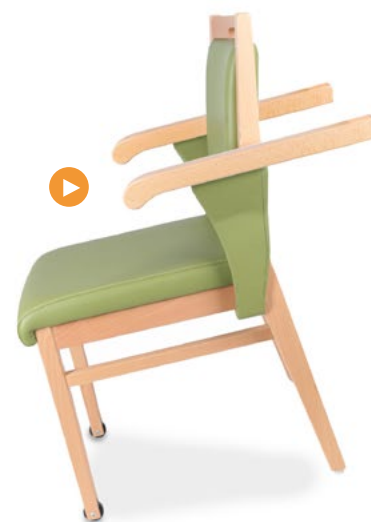

Complys®

Chaises, bridges et fauteuils confort

Poignée ergonomique

Pour une meilleure préhension du bridge
Permet de le suspendre sur les tables
(entretien et hygiène respectée)

Revêtements personnalisables

Roulettes + accoudoirs coulissants

Facilite le transfert de fauteuils
Permet une bonne préhension pour avancer le résident à table sans efforts

Une conception ergonomique pour un quotidien simplifié

Complys® est une gamme à la fois maniable et fonctionnelle : **la chaise, le bridge et le bridge +** sont conçus pour être **empilés** pour le rangement.

Ses multiples choix de coloris, de revêtements et de finitions bois en font une gamme design et élégante.

L'ajout de la poignée ergonomique sur le dossier permet une bonne prise en main pour les déplacements.

Parallèlement, il s'adapte à toutes les morphologies avec une **assise large et réglable en profondeur**.

Permet de déplacer le résident vers la table grâce à « l'effet levier ».
Limite les mauvais mouvements et l'apparition des TMS.