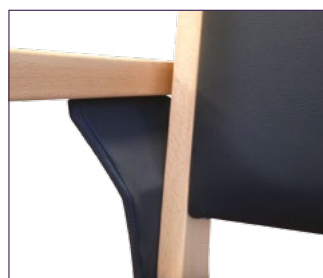

Roulettes + accoudoirs coulissants

Facilite le transfert de fauteuils
Permet une bonne préhension pour avancer le résident à table sans efforts

Une conception ergonomique pour un quotidien simplifié

Complys® est une gamme à la fois maniable et fonctionnelle : **la chaise, le bridge et le bridge +** sont conçus pour être **empilés** pour le rangement.

Ses multiples choix de coloris, de revêtements et de finitions bois en font une gamme design et élégante.

L'ajout de la poignée ergonomique sur le dossier permet une bonne prise en main pour les déplacements.