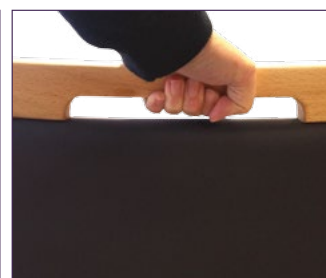

Poignée ergonomique

Complys Bridge + : le bridge le plus fonctionnel

Le **bridge +** doté d'accoudoirs coulissants permet de réduire les TMS et d'accompagner au maximum les résidents en perte d'autonomie.

Parallèlement, il s'adapte à toutes les morphologies avec une **assise large et réglable en profondeur**.