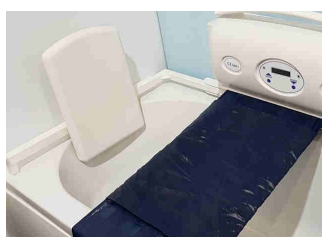

Option disponible :

Dossier coulissant