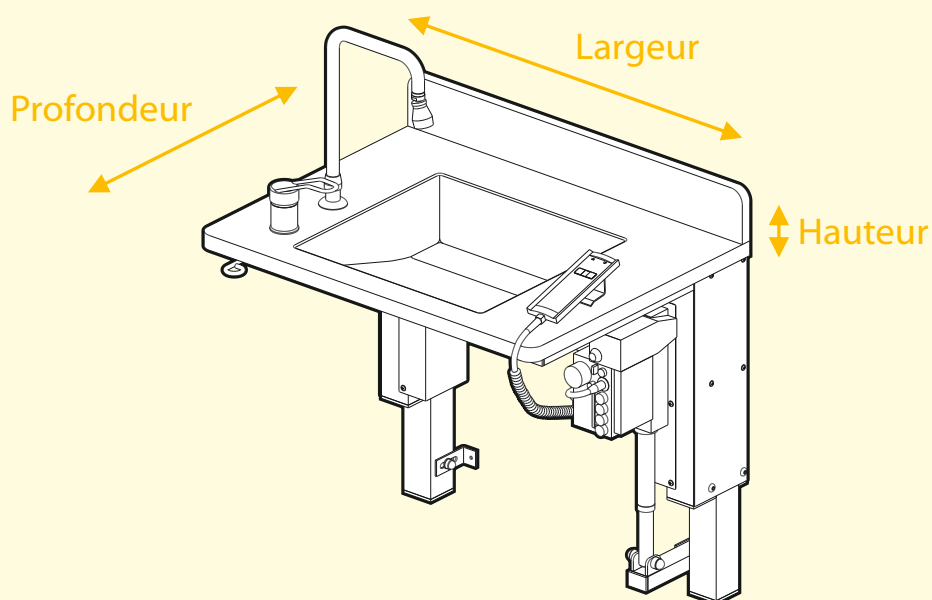

## Dimensions dossieret

sur mesure

### Hauteur

mini 550 mm (avec miroir 600x450 mm)

mini 100 mm (sans miroir)

Comprenant :

- 1 vasque ergonomique en résine 420x390x120/40 mm avec bonde de vidage actionnable par commande accessible (devant)
- 1 siphon à culot métallique déporté
- 1 trop-plein