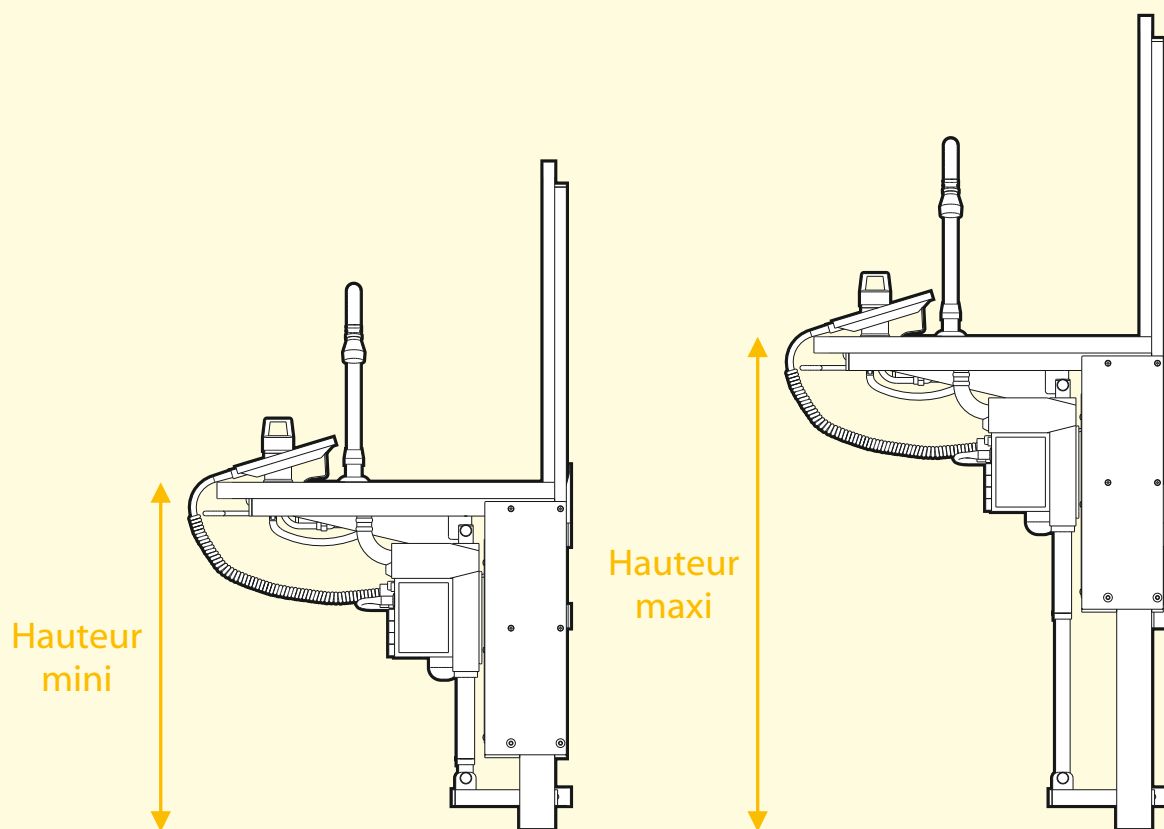

### Hauteur

mini 550 mm (avec miroir 600x450 mm)

mini 100 mm (sans miroir)

Comprenant :

- 1 vasque ergonomique en résine 420x390x120/40 mm avec bonde de vidage actionnable par commande accessible (devant)
- 1 siphon à culot métallique déporté
- 1 trop-plein

## Matériau dossieret

Revêtement stratifié/forex et bordure antichoc ép. 20 mm (voir nuancier)

Structure métallique tubulaire (se fixe contre une cloison) laquée Epoxy (voir nuancier)  
recevant un plateau (avec vasque et robinetterie) et un dossieret (avec ou sans miroir)  
de dimensions sur mesure  
hauteur variable sur mesure

## Hauteur variable\*

sur mesure

Réglable par vérin électrique  
(course de **250, 300** ou **350** mm)  
avec télécommande  
filaire

\*Sol sur plateau

## Options

Robinetterie douchette  
extractible

Réf. ROBDOUCH

Robinetterie infra-rouge  
bec avec brise-jet orientable  
(prévoir un régulateur  
thermique)

Réf. ROBINFR