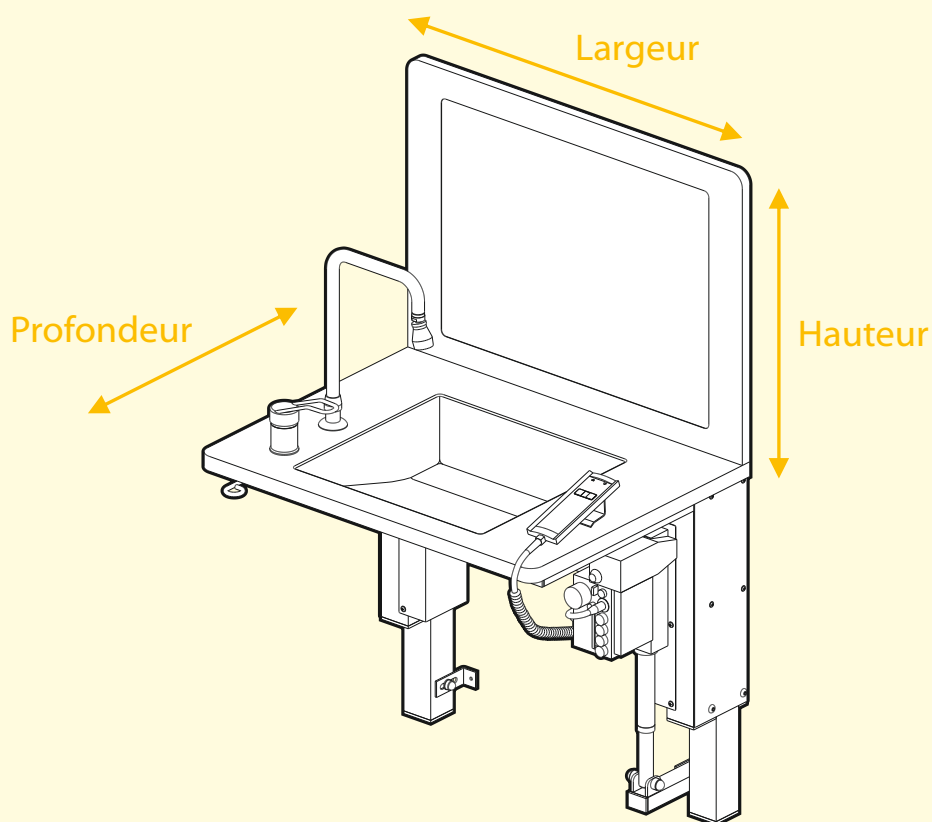

## Dimensions dossieret

sur mesure

### Hauteur

mini 550 mm (avec miroir 600x450 mm)

mini 100 mm (sans miroir)

Comprenant :

- 1 vasque ergonomique en résine 420x390x120/40 mm avec bonde de vidage actionnable par commande accessible (devant)
- 1 siphon à culot métallique déporté
- 1 trop-plein