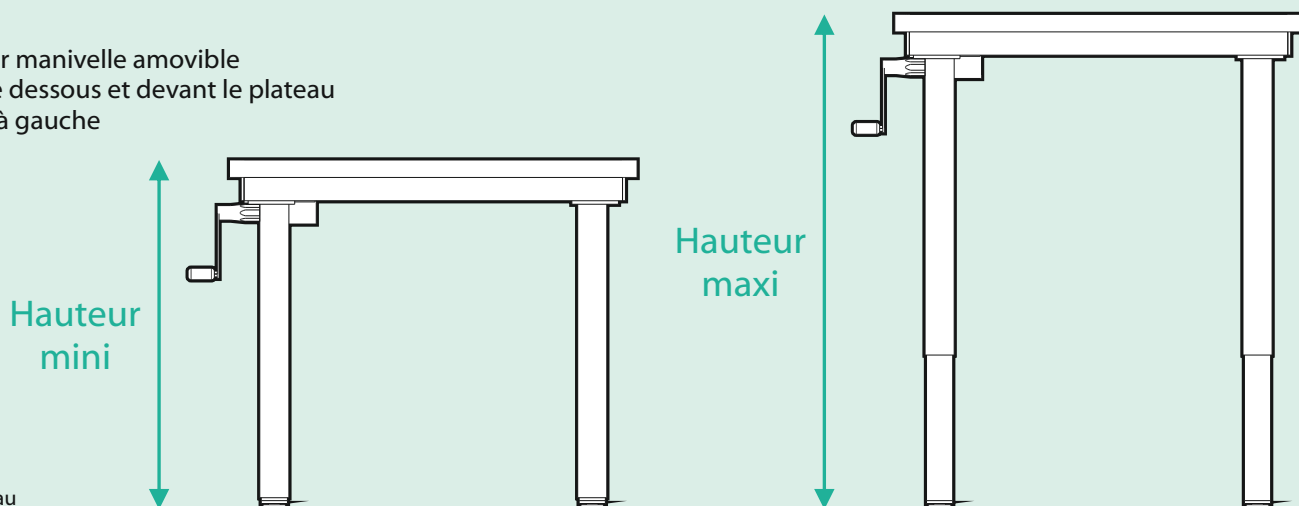

ou

Médium brut ép. 30 mm

ou

Autres (à préciser)

Hauteur variable*

sur mesure

Réglable par manivelle amovible
positionnée dessous et devant le plateau
à droite ou à gauche

Hauteur
mini

sur mesure

Largeur
mini 900 mm

Profondeur
mini 600 mm

Débords
à droite ou à gauche
ou à droite et à gauche

Entre-pieds = Profondeur - 200 mm

Entre-pieds = Largeur - (Débords + 155 mm)

Matériau plateau

personnalisable

Multiplis hêtre brut ép. 30 mm

ou

Médium brut ép. 30 mm

ou

Autres (à préciser)

Hauteur variable*

sur mesure

Réglable par manivelle amovible
positionnée dessous et devant le plateau
à droite ou à gauche

*Sol sur plateau