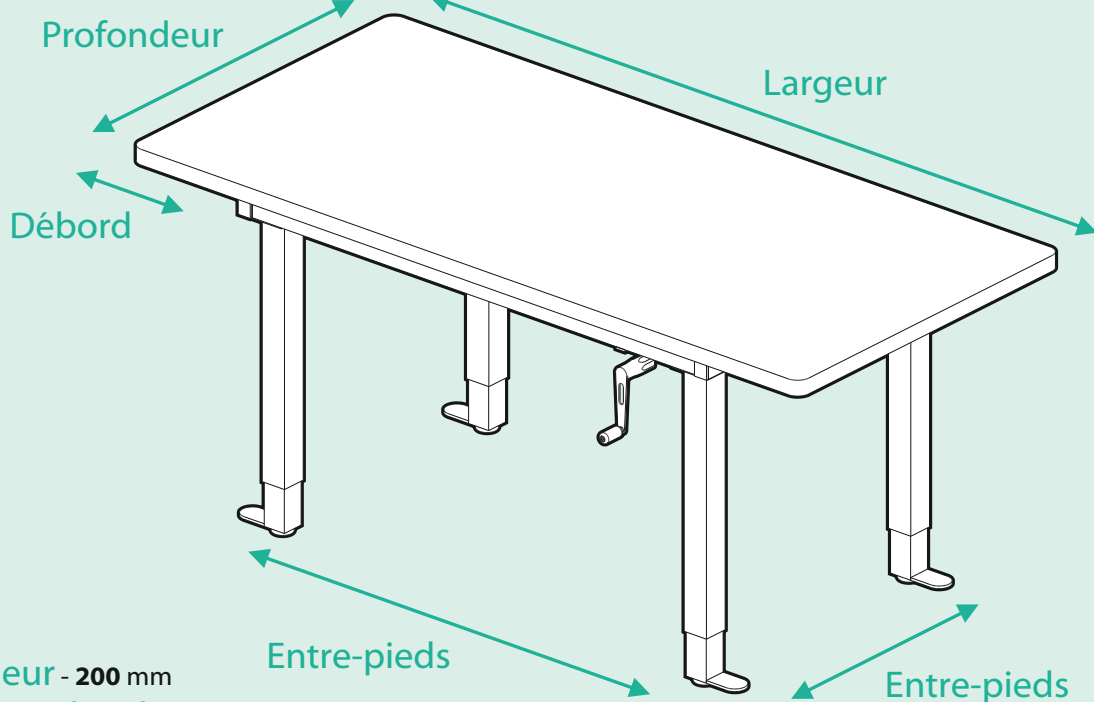

ou

Médium brut ép. 30 mm

ou

Autres (à préciser)

Hauteur variable*

sur mesure

Réglable par manivelle amovible
positionnée dessous et devant le plateau
à droite ou à gauche

Hauteur
mini

Hauteur
maxi

*Sol sur plateau

Structure métallique tubulaire laquée Epoxy (voir nuancier)
recevant un plateau de dimensions sur mesure
et matériau personnalisable
hauteur variable sur mesure

Dimensions plateau

sur mesure

Largeur
mini 900 mm

Profondeur
mini 600 mm

Débords
à droite ou à gauche
ou à droite et à gauche

Entre-pieds = Profondeur - 200 mm

Entre-pieds = Largeur - (Débords + 155 mm)

Matériau plateau

personnalisable

Multiplis hêtre brut ép. 30 mm

ou

Médium brut ép. 30 mm

ou

Autres (à préciser)

Hauteur variable*

sur mesure

Réglable par manivelle amovible
positionnée dessous et devant le plateau
à droite ou à gauche