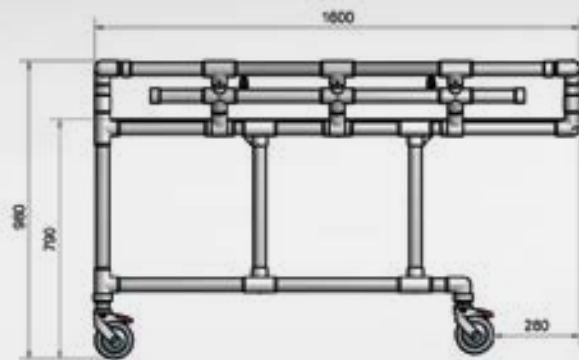

Fabrications sur mesure ? Sans problème !

Fabrication sur mesure :

Vous cherchez une solution à votre problème de fabrication ?

Notre Leitmotiv "Tout est possible" nous engage à résoudre les demandes les plus spécifiques de notre clientèle. Nous sommes très attentifs à vos demandes et chaque élaboration de projet mène à une réalisation grâce à notre équipe d'ingénieurs

qualifiés. Cet engagement de notre part aboutit à la conception de modèles pointus et personnalisés.

La fabrication RCN par modules garantit la réalisation de produits sur demande dans un délai et au prix très raisonnables.