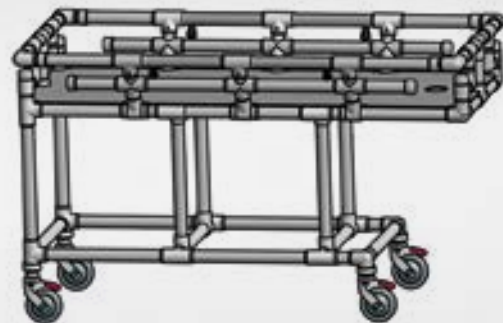

Fabrications sur mesure ? Sans problème !

Fabrication sur mesure :

Vous cherchez une solution à votre problème de fabrication ?

Notre Leitmotiv "Tout est possible" nous engage à résoudre les demandes les plus spécifiques de notre clientèle. Nous sommes très attentifs à vos demandes et chaque élaboration de projet mène à une réalisation grâce à notre équipe d'ingénieurs

qualifiés. Cet engagement de notre part aboutit à la conception de modèles pointus et personnalisés.

La fabrication RCN par modules garantit la réalisation de produits sur demande dans un délai et au prix très raisonnables.