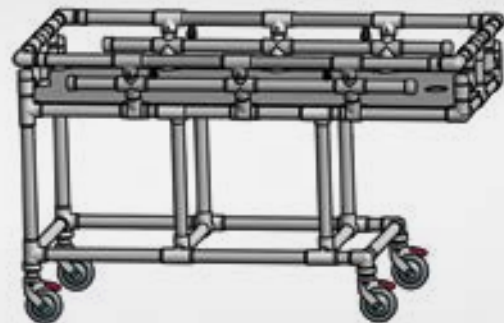

Fabrications sur mesure ? Sans problème !

Fabrication sur mesure :

Vous cherchez une solution à votre problème de fabrication ?

Notre Leitmotiv "Tout est possible" nous engage à résoudre les demandes les plus spécifiques de notre clientèle. Nous sommes très attentifs à vos demandes et chaque élaboration de projet mène à une réalisation grâce à notre équipe d'ingénieurs

qualifiés. Cet engagement de notre part aboutit à la conception de modèles pointus et personnalisés.

La fabrication RCN par modules garantit la réalisation de produits sur demande dans un délai et au prix très raisonnables.