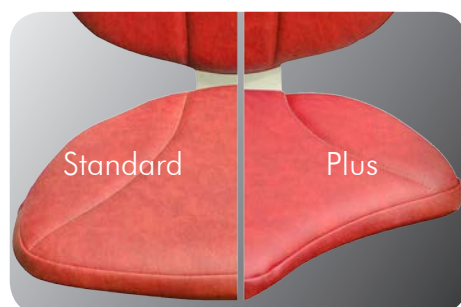

Le confort sur-mesure

MODELE COURBE

CARACTÉRISTIQUES

- Ultra mince, double tubes avec rail en acier.
- Qualité de roulement fluide et silencieux.
- Joystick de contrôle ergonomique.
- Virage serré interne sur un rayon de 200 mm.
- Installation à l'effleurement du mur.
- Chaise ERGO révolutionnaire.
- Affichage du diagnostic dans l'écran de l'accoudoir.
- Télécommandes.
- Ceinture de sécurité rétractable.
- Convient pour les utilisateurs jusqu'à 120kg.

LES OPTIONS

- Assise Pivotante assistée.
- Repose-pieds assisté.
- Repose-pieds par levier.
- Cache-pieds du rail.
- Télécommande RF.
- Option lourde capacité disponible jusqu'à 160 kg.
- Siège ERGO Space pour les escaliers étroits, Gagnez 60mm avec une assise ERGO Standard ou 85mm avec une assise ERGO Plus.

Joystick ergonomique

Assise pivotante

Dossier ajustable

Ecran de contrôle

Assise des sièges ERGO