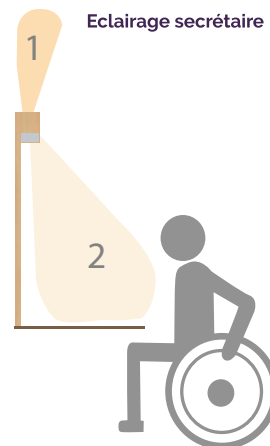

Eclairage secrétaire