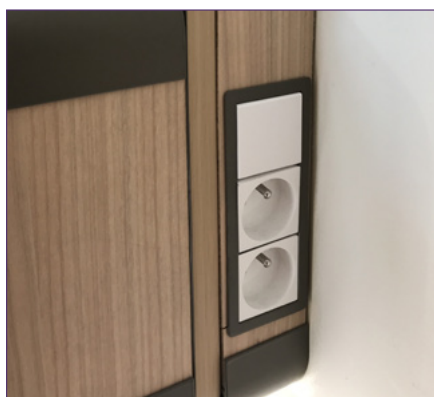

Fonctionnel

Interrupteurs intégrés, poignées larges et colorées (idéal troubles cognitifs - Alzheimer) fermeture ralentie des tiroirs, angles arrondis (évite les blessures), serrure (intimité préservée)

Spacieux

Meilleurs déplacements en fauteuil roulant, limite les risques de chocs et de chutes

L'aménagement modulaire

Modules fonctionnels et astucieux

CHEVET

- 1 tablette sur coulisses (sortie totale)
- 1 tiroir sur coulisses avec verrou à clé (sortie totale)
- Angles arrondis pour prévenir les chocs (coloris au choix)
- Poignée ergonomique
- Fixation au mur, à la tête de lit ou à la protection murale

Dim. : L40 cm / H30 cm / P42 cm

Existe avec bandeau lumineux

TÊTE DE LIT AIMANTÉE

- Emplacements de prises (4x3 emplacements)
 - Interface de fixation pour chevet (droite/gauche)
 - Fixation au mur
 - 4 prises électriques (possibilité d'ajouter 3 prises)
- Surface aimantable : L160cm / H140cm / P8,5cm
- Version avec bandeau lumineux :
- Éclairage haut (ambient et DomaZen)
 - Éclairage bas (soins et liseuse)
 - 4 prises électriques / 4 interrupteurs
- Dim. du bandeau : L160 cm / H18 cm / P17 cm
- Surface aimantable : L160 cm / H122 cm / P8,5 cm

Existe avec bandeau lumineux

TÊTE DE SECRÉTAIRE AIMANTÉE

- Emplacements de prises (2x3 emplacements)
 - Fixation au mur
 - 2 prises électriques
- Surface aimantable : L120cm / H103cm / P8,5cm
- Version avec bandeau lumineux :
- Éclairage haut (ambient, côté gauche)
 - Éclairage bas (liseuse, côté droit)
 - Commande de l'éclairage liseuse
 - 2 prises électriques (possibilité d'ajouter 2 prises) / 2 interrupteurs
- Dim. du bandeau : L120 cm / H18 cm / P17 cm
- Surface aimantable : L120 cm / H85 cm / P8,5 cm