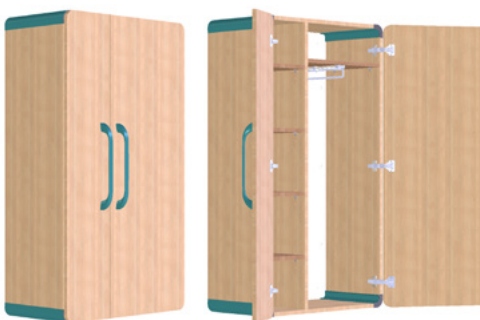

Dim. : L40 cm / H30 cm / P42 cm

Existe avec bandeau lumineux

TÊTE DE LIT AIMANTÉE

- Emplacements de prises (4x3 emplacements)
 - Interface de fixation pour chevet (droite/gauche)
 - Fixation au mur
 - 4 prises électriques (possibilité d'ajouter 3 prises)
- Surface aimantable : L160cm / H140cm / P8,5cm
- Version avec bandeau lumineux :
- Éclairage haut (ambient et DomaZen)
 - Éclairage bas (soins et liseuse)
 - 4 prises électriques / 4 interrupteurs
- Dim. du bandeau : L160 cm / H18 cm / P17 cm
- Surface aimantable : L160 cm / H122 cm / P8,5 cm

PROTECTION MURALE

- Angles arrondis pour prévenir les chocs (coloris au choix)
 - Interface de fixation pour chevet (droite/gauche)
 - Fixation au mur
 - Jusqu'à 4 prises électriques en option
- Dim. : L160 cm / H40 cm / P8,5 cm

PLACARD

- 1 porte sur charnières (grand angle 170°)
- 4 étagères (L36 cm)
- Poignées ergonomiques
- Fixation au mur

Dim. : L40 cm / H140 cm / P42 cm

PENDERIE

- Poignées ergonomiques
- 2 portes sur charnières (grand angle 170°)
- 4 étagères 1/3 (L24,5 cm)
- 1 étagère et 1 porte-cintres coulissant 2/3 (L49,5 cm)
- Interchangeable (étagères et porte-cintres)
- Fixation au mur

Existe avec bandeau lumineux

TÊTE DE SECRÉTAIRE AIMANTÉE

- Emplacements de prises (2x3 emplacements)
 - Fixation au mur
 - 2 prises électriques
- Surface aimantable : L120cm / H103cm / P8,5cm
- Version avec bandeau lumineux :
- Éclairage haut (ambient, côté gauche)
 - Éclairage bas (liseuse, côté droit)
 - Commande de l'éclairage liseuse
 - 2 prises électriques (possibilité d'ajouter 2 prises) / 2 interrupteurs
- Dim. du bandeau : L120 cm / H18 cm / P17 cm
- Surface aimantable : L120 cm / H85 cm / P8,5 cm