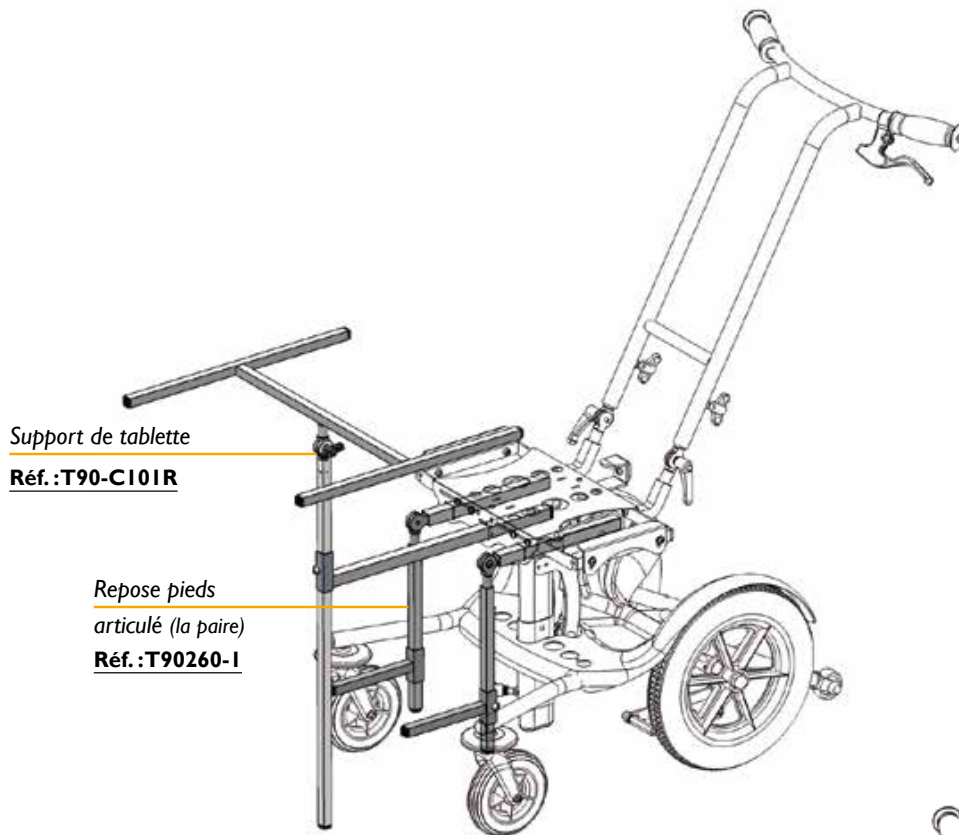

POSITION ASSISE

SEATED POSITION

Educo²

Adjonctions

Support de tablette

Réf. :T90-CI01R

Repose pieds
articulé (la paire)

Réf. :T90260-1