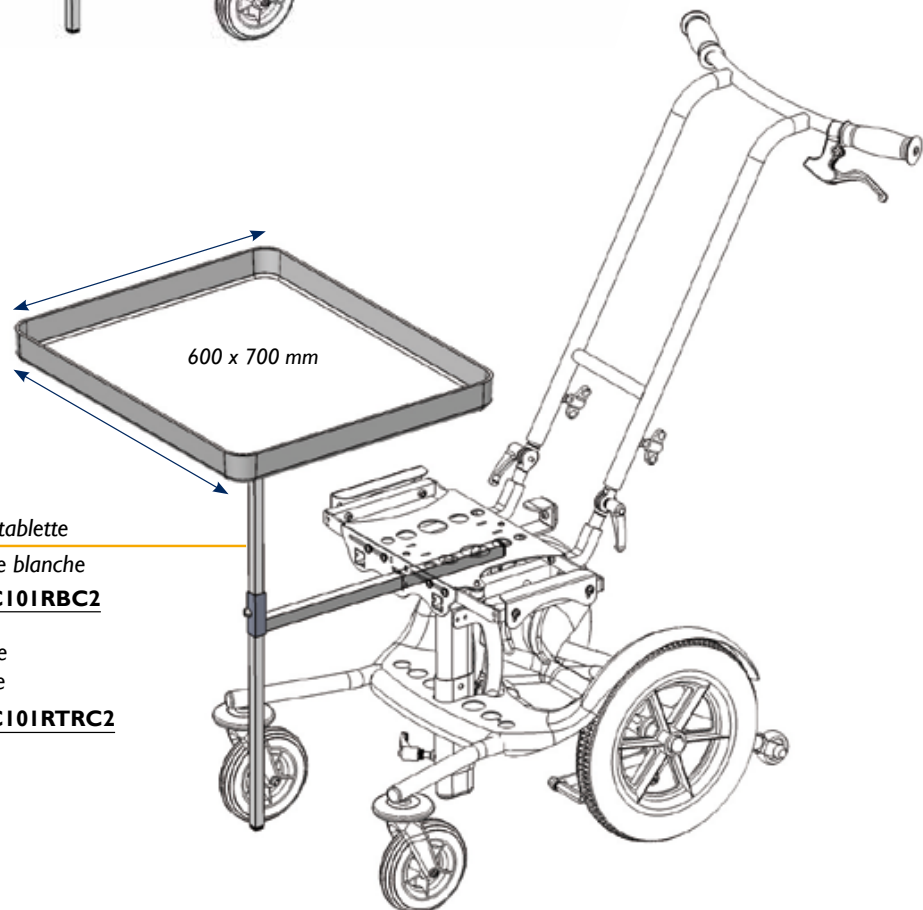

### Adjonctions

Support de tablette

**Réf. :T90-CI01R**

Repose pieds  
articulé (la paire)

**Réf. :T90260-1**

600 x 700 mm

Support de tablette  
avec tablette blanche

**Réf. :T90-CI01RBC2**

Avec tablette  
transparente

**Réf. :T90-CI01RTRC2**

# POSITION ASSISE SEATED POSITION

Châssis

*La balade,  
en toute tranquillité*

**Educo<sup>2</sup>**

Base roulante **grandes roues** pneumatiques à l'arrière pour plus de confort.

- Très **stable** avec ses rallonges anti-basculé intégrées
- Le **frein de parking** actionné au pied, garanti une parfaite immobilisation à l'arrêt
- De **grandes roues** pneumatiques à l'arrière pour plus de confort
- Une assise **réglable** en largeur et en profondeur
- Un **guidon ajustable** en toutes positions
- Ajustement simple et précis de la déclive, à l'aide d'un vérin hydraulique
- Dispositif de réglage de hauteur d'assise
- Une gamme d'accessoires fonctionnels pour adapter tablette, repose-pieds...
- Un large choix de coloris

## TI30C

Tailles	Dimensions	Limite de poids, taille, âge
Taille 1 (TI30C-100)	500 x 600 x 950 mm	60 kg - 1,30 m - 10 ans*
Taille 2 (TI30C-200)	600 x 670 x 950 mm	80 kg - 1,60 m - jeune adulte*

\*À titre indicatif.