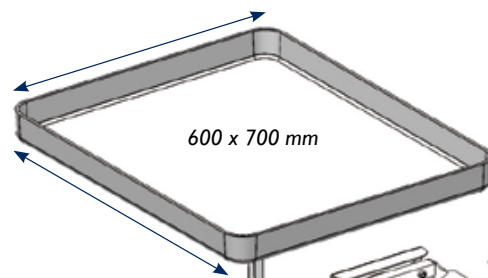

### Adjonctions

Support de tablette

**Réf. :T90-CI01R**

Repose pieds  
articulé (la paire)

**Réf. :T90260-1**

600 x 700 mm

Support de tablette  
avec tablette blanche

**Réf. :T90-CI01RBC2**

## DIMENSIONS DU CHÂSSIS

	Taille 1 (TI30C-100)	Taille 2 (TI30C-200)
<b>A - Angulation d'assise</b>	de 0° à 20°	
<b>B - Hauteur</b>	de 410 mm à 520 mm	
<b>C - Longueur (avec anti-basculé)</b>	780 mm	885 mm
<b>D - Diamètre des roues</b>	330 mm	
<b>E - Réglages de guidon</b>	réglable de 250 mm et de 0° à 90°	
<b>F - Largeur d'assise</b>	de 320 mm à 500 mm	
<b>G - Empattement</b>	430 mm	545 mm
<b>H - Fixation segment jambier</b>	☑ 25 mm - Épaisseur 2 mm	
<b>I - Admission tablette/repose pied</b>	☑ 25 mm - Épaisseur 2 mm	
<b>J - Épaisseur de plateau</b>	de 10 mm à 22 mm	