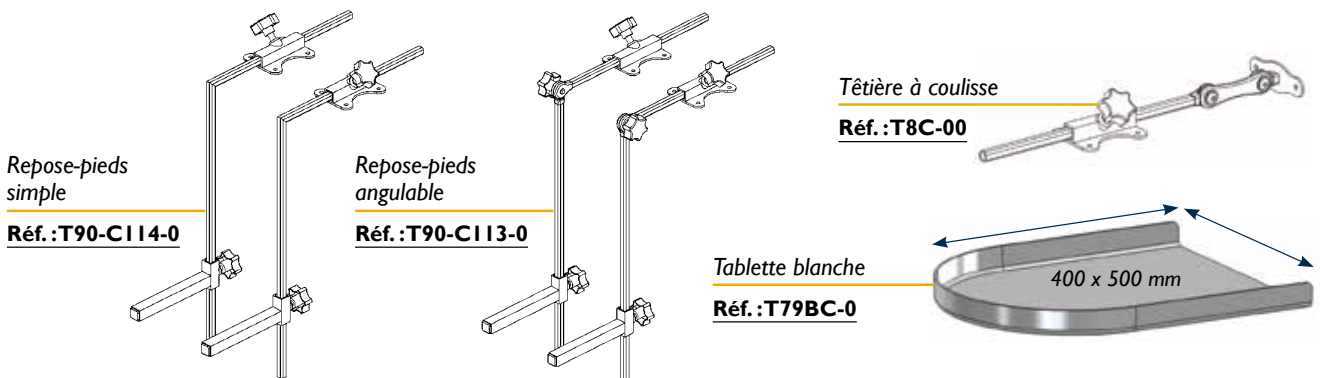

## SEATED POSITION

KISSÉO

### ACCESSOIRES PETITE SECTION (8 x 8 mm)

# POSITION ASSISE SEATED POSITION

Châssis

*Le quotidien facilité*

**KISSÉO**

Base roulante d'intérieur réglable en hauteur, largeur et inclinaison avec roulettes à blocage.

- Réglage en hauteur de l'assise de 200 à 600 mm
- Assise inclinable de 0° à 20°
- Limite de poids : 15 kg

## DIMENSIONS DU CHÂSSIS

<b>A - Angulation d'assise</b>	de 0° à 20°
<b>B - Hauteur (sol au guidon)</b>	1985 mm
<b>C - Longueur</b>	685 mm
<b>D - Largeur d'assise</b>	de 250 mm à 370 mm
<b>E - Empattement arrière</b>	475 mm
<b>F - Empattement avant</b>	575 mm