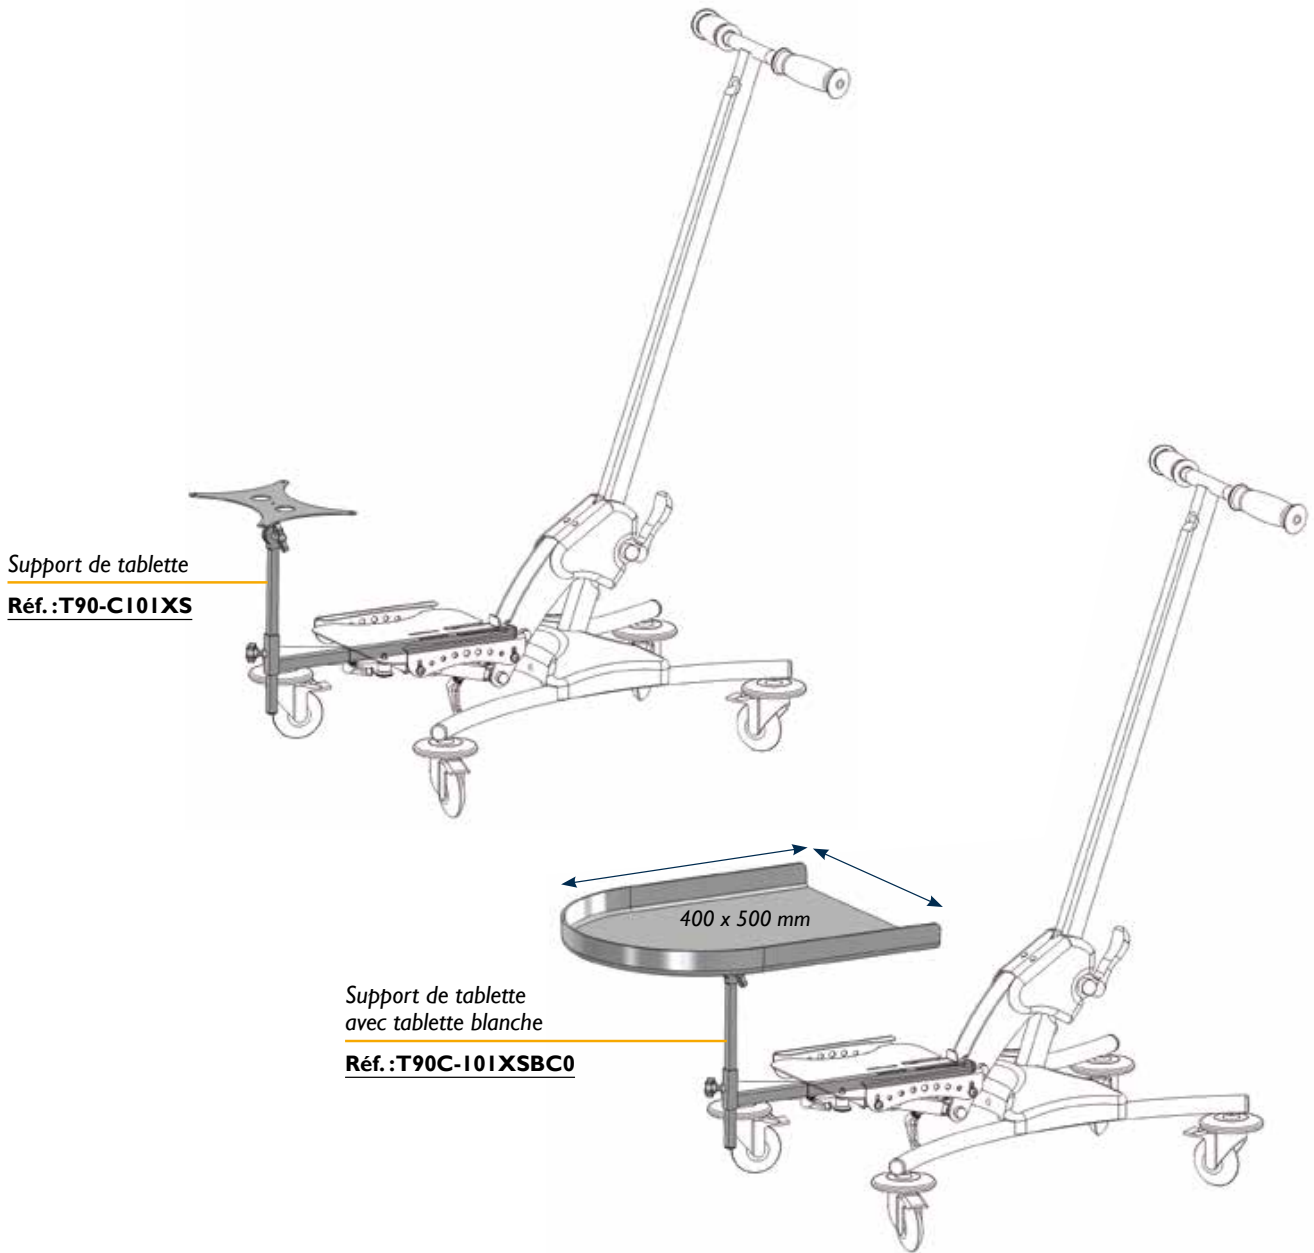

POSITION ASSISE

SEATED POSITION

KISSÉO

Adjonctions

ACCESSOIRES PETITE SECTION (8 x 8 mm)