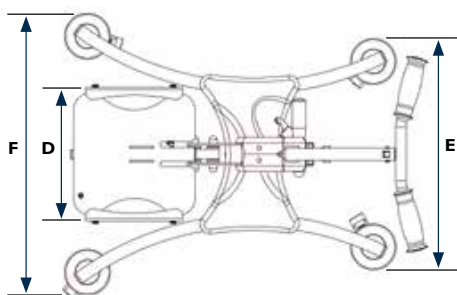

## T66-C100

Type	Réglages	Limite de poids, taille, âge
Châssis roulant pour corset-siège	Hauteur, inclinaison (max. 20°), largeur d'assise	15 kg 1,00 m 5 ans*

\*À titre indicatif.

Démontable

## DIMENSIONS DU CHÂSSIS

<b>A - Angulation d'assise</b>	de 0° à 20°
<b>B - Hauteur (sol au guidon)</b>	1985 mm
<b>C - Longueur</b>	685 mm
<b>D - Largeur d'assise</b>	de 250 mm à 370 mm
<b>E - Empattement arrière</b>	475 mm
<b>F - Empattement avant</b>	575 mm