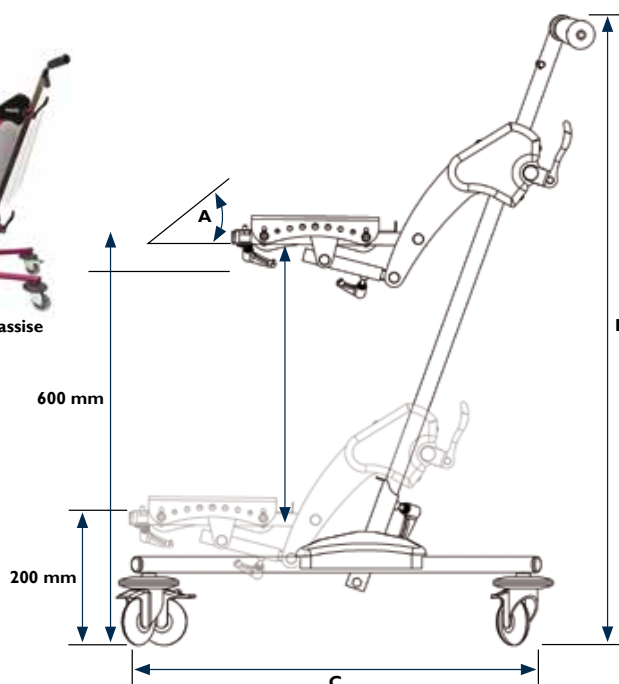

# POSITION ASSISE SEATED POSITION

Châssis

*Le quotidien facilité*

**KISSÉO**

Base roulante d'intérieur réglable en hauteur, largeur et inclinaison avec roulettes à blocage.

- Réglage en hauteur de l'assise de 200 à 600 mm
- Assise inclinable de 0° à 20°
- Limite de poids : 15 kg

## T66-C100

Type	Réglages	Limite de poids, taille, âge
Châssis roulant pour corset-siège	Hauteur, inclinaison (max. 20°), largeur d'assise	15 kg 1,00 m 5 ans*

\*À titre indicatif.

Démontable

## DIMENSIONS DU CHÂSSIS

<b>A - Angulation d'assise</b>	de 0° à 20°
<b>B - Hauteur (sol au guidon)</b>	1985 mm
<b>C - Longueur</b>	685 mm
<b>D - Largeur d'assise</b>	de 250 mm à 370 mm
<b>E - Empattement arrière</b>	475 mm
<b>F - Empattement avant</b>	575 mm