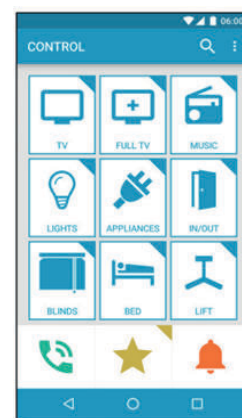

Téléthèse BJ CONTROL +

Ref: 3TT-07

Piloter simplement votre environnement par l'intermédiaire d'un smartphone ou d'une tablette

Téléthèse BJ CONTROL +

Le BJ CONTROL + est une application permettant de piloter son environnement via smartphone ou tablette. Grâce à son application dédiée téléchargeable sur le store, il sera possible de personnaliser l'application en fonction de vos commandes à piloter.

Avec la technologie infrarouge et radio BJ, peut être contrôlé l'ensemble de la domotique infrarouge ainsi que le multimédia. L'application peut donc être gérée directement avec le tactile du smartphone mais aussi par l'intermédiaire d'un contacteur branché directement sur le BJ CONTROL +.

Caractéristiques Techniques

- Gestion via smartphone ou tablette
- Connexion en Bluetooth
- Technologie infrarouge
- Autonomie : 3 semaines en utilisation normale
- Fonctionnement sur batterie
- 1 entrée et 1 sortie jack
- Nombre illimité de pages et de boutons
- Taille des boutons réglable
- Macros disponibles