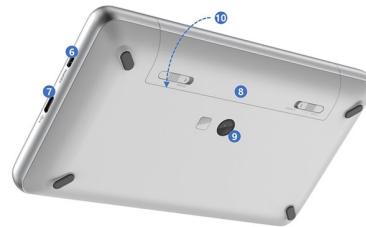

Caractéristiques

Repérages physiques

1. Clavier Perkins
2. Ctrl (NOUVEAU)
3. Alt (NOUVEAU)
4. Boutons médias
5. Bouton d'alimentation

6. Port Micro HDMI (NOUVEAU)
7. Port USB C (chargement, transmission de données) (NOUVEAU)
8. Batterie
9. Capteur de caméra AF 13MP (nouveau)
10. Port carte micro-SD (située à l'intérieur du compartiment pour la batterie)