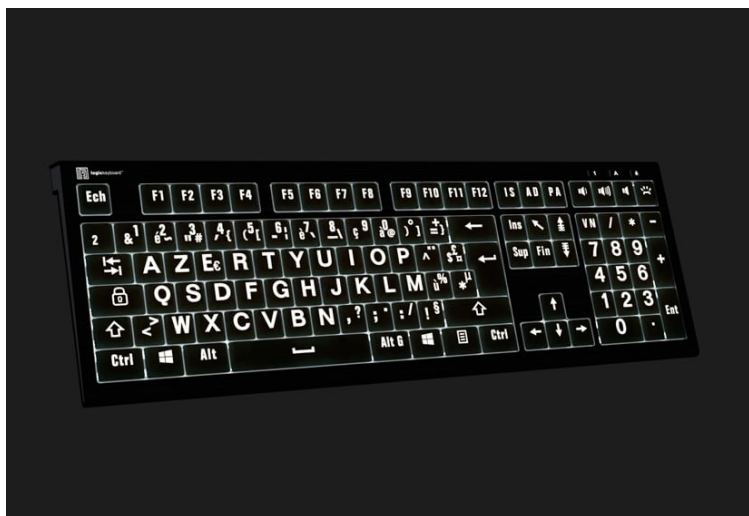

Clavier rétroéclairé grosses touches

CLAVIER AUX GROSSES TOUCHES
CONTRASTÉES, RÉTROÉCLAIRÉ

Un clavier Azerty, de taille standard, avec de gros caractères très contrastés, un rétroéclairage, spécialement prévu pour les besoins des malvoyants.

- Caractères Blanc / touches Noires
- Rétroéclairage ajustable

Offrez-vous un confort d'utilisation inégalé avec notre **Clavier Rétroéclairé à Grosses Touches**, conçu spécialement pour faciliter la vie des personnes malvoyantes, y compris celles atteintes de DMLA.

Ce clavier allie élégance et fonctionnalité grâce à ses **caractères blancs sur fond noir**, offrant un contraste élevé pour une lecture aisée.

Avec ses **touches rétroéclairées ajustables**, travaillez confortablement de jour comme de nuit, en adaptant la luminosité selon vos besoins. Sa fonctionnalité plug and play via connexion USB le rend instantanément opérationnel sur tout ordinateur Windows, sans nécessité d'installation logicielle.

Caractéristiques Clés :

- **Grands caractères blancs sur fond noir** : Idéal pour maximiser le contraste et faciliter la lecture.
- **Rétro-éclairage réglable** : S'adapte parfaitement à l'environnement lumineux pour un confort visuel accru.
- **Plug and Play** : Connexion USB pour une mise en service immédiate sans