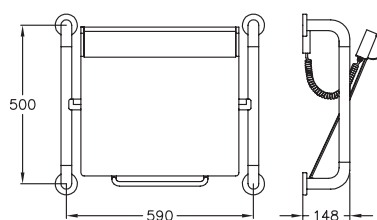

... avec luminaire

• NY.466.030	luminaire laqué blanc	0466 030
NY.466.035 AB	luminaire laqué blanc	4466 030
• NY.466.040	luminaire laqué couleur	0466 040
NY.466.045 AB	luminaire laqué couleur	4466 040

590 x 500 mm, avec luminaire aluminium et miroir 500 x 430 mm. Protection d'étanchéité IP44, équipé d'un éclairage fluocompact 24W.

Autres caractéristiques techniques dito réf. NY.466.010.

Autres longueurs ou entraxes sur demande.