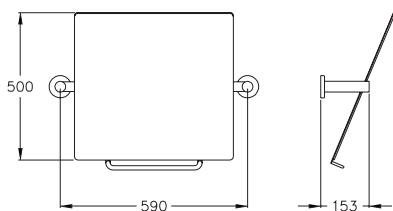

... sans luminaire

- NY.466.110 0466 110
- NY.466.115 AB 4466 110

590 x 500 mm, sans luminaire, miroir 500 x 500 mm.