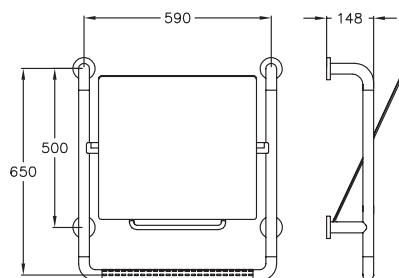

... sans luminaire

- NY.466.210
- NY.466.215 AB

0466 210
4466 210

590 x 650 mm, sans luminaire, miroir 500 x 500 mm.