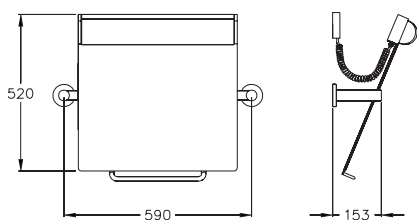

... avec luminaire

- NY.466.130 0466 130
- NY.466.135 AB 4466 130
- NY.466.140 0466 140
- NY.466.145 AB 4466 140

590 x 520 mm, avec luminaire aluminium et miroir 500 x 430 mm. Protection d'étanchéité IP44, équipé d'un éclairage fluocompact 24W.

Autres caractéristiques techniques dito réf. NY.466.110.

Autres longueurs ou entraxes sur demande.