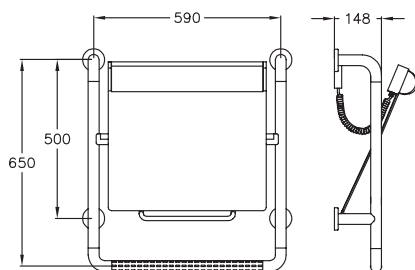

... avec luminaire

• NY.466.230	luminaire laqué blanc	0466 230
NY.466.235 AB	luminaire laqué blanc	4466 230
• NY.466.240	luminaire laqué couleur	0466 240
NY.466.245 AB	luminaire laqué couleur	4466 240

590 x 650 mm, avec luminaire aluminium et miroir 500 x 430 mm. Protection d'étanchéité IP44, équipé d'un éclairage fluocompact 24W.

Autres caractéristiques techniques dito réf. NY.466.210.