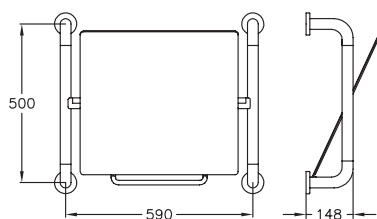

... sans luminaire

• NY.466.010	0466 010
NY.466.015 AB	4466 010

590 x 500 mm, sans luminaire, miroir 500 x 500 mm.